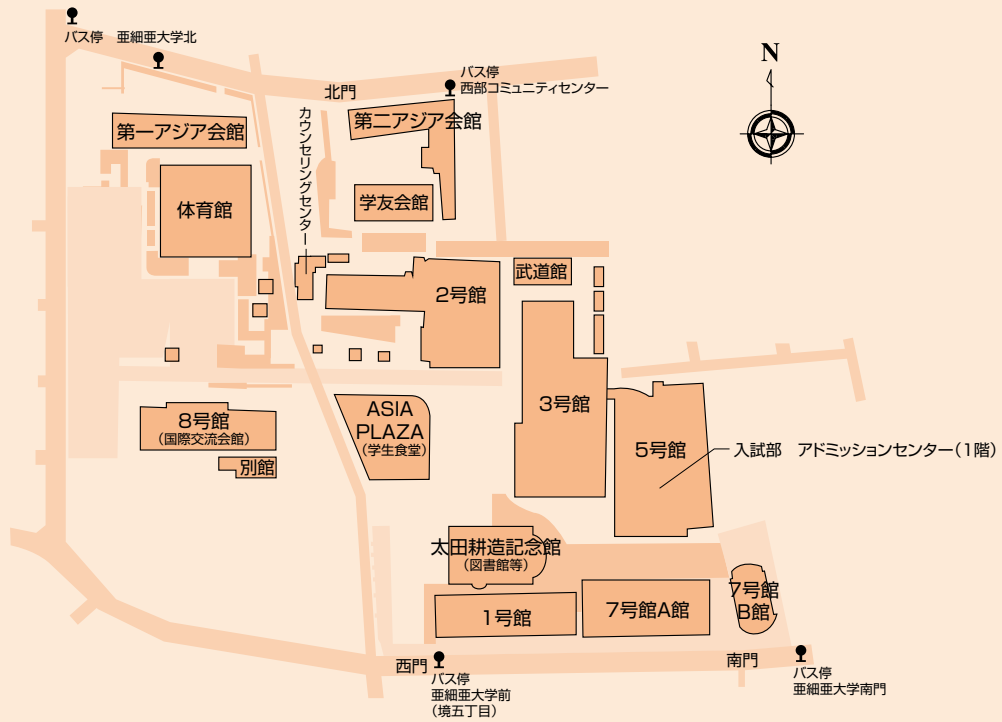

学校案内図

【武蔵野キャンパス】

所在地案内図

交通案内

武蔵境駅まで

- 東京駅から約32分(JR中央線利用)
- 新宿駅から約19分(JR中央線利用)
- 大宮駅から約45分(JR埼京線・JR中央線利用)
- 千葉駅から約67分(JR総武線・JR中央線利用)
- 羽田空港から約64分(東京モノレール・JR山手線・JR中央線利用)
- 西武新宿線「田無駅」から約15分
(西武バス「武蔵境駅」行利用「武蔵境駅」(終点)下車)

※乗り換え時間は含まれていません。

武蔵境駅からキャンパスまで

- 北口またはnonowa口から徒歩12分
- 北口駅よりコミュニティバス(ムーバス)で「亜細亜大学前(境五丁目)」または「亜細亜大学南門」下車、徒歩0分
- 北口駅より小田急バス「団地上水端」行で「亜細亜大学北」下車、徒歩1分

※駐車場がありませんので、電車、バス等の公共交通機関を利用してください。