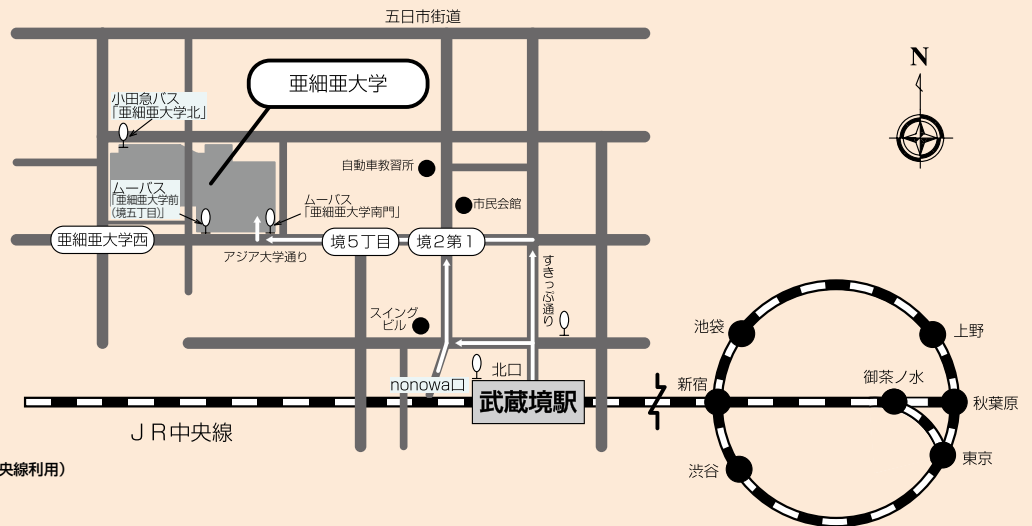

学校案内図

【武蔵野キャンパス】

所在地案内図

交通案内

武蔵境駅まで

- 東京駅から約32分(JR中央線利用)
- 新宿駅から約19分(JR中央線利用)
- 大宮駅から約45分(JR埼京線・JR中央線利用)
- 千葉駅から約67分(JR総武線・JR中央線利用)
- 羽田空港から約64分(東京モノレール・JR山手線・JR中央線利用)
- 西武新宿線「田無駅」から約15分
(西武バス「武蔵境駅」行利用「武蔵境駅」(終点)下車)

※乗り換え時間は含まれていません。

武蔵境駅からキャンパスまで

- 北口またはnonowa口から徒歩12分
- 北口駅よりコミュニティバス(ムーバス)で「亜細亜大学前(境五丁目)」または「亜細亜大学南門」下車、徒歩0分
- 北口駅より小田急バス「団地上水端」行で「亜細亜大学北」下車、徒歩1分

※駐車場がありませんので、電車、バス等の公共交通機関を利用してください。