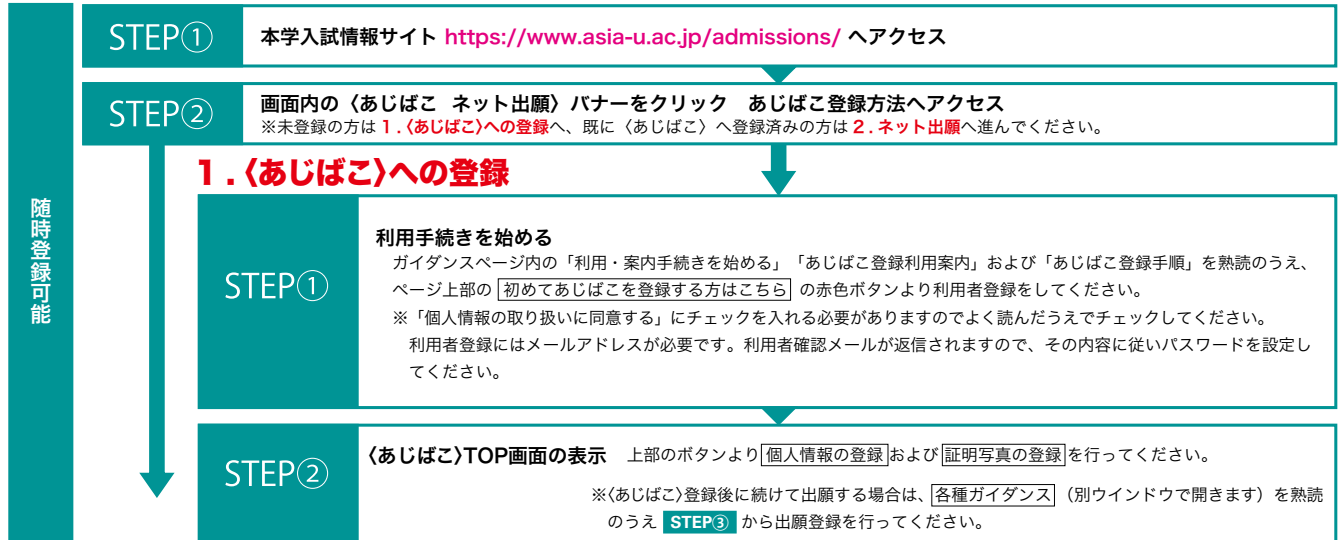

ネット出願申し込み手順

出願の流れ

出願をするためには〈あじばこ〉への登録が必要となります。下記手順に従って手続きを進めてください。

はじめに

随時登録可能

2. ネット出願

出願期間に登録可能
出願書類の郵送
出願期間に入学検定料の支払い・
※締切日消印有効