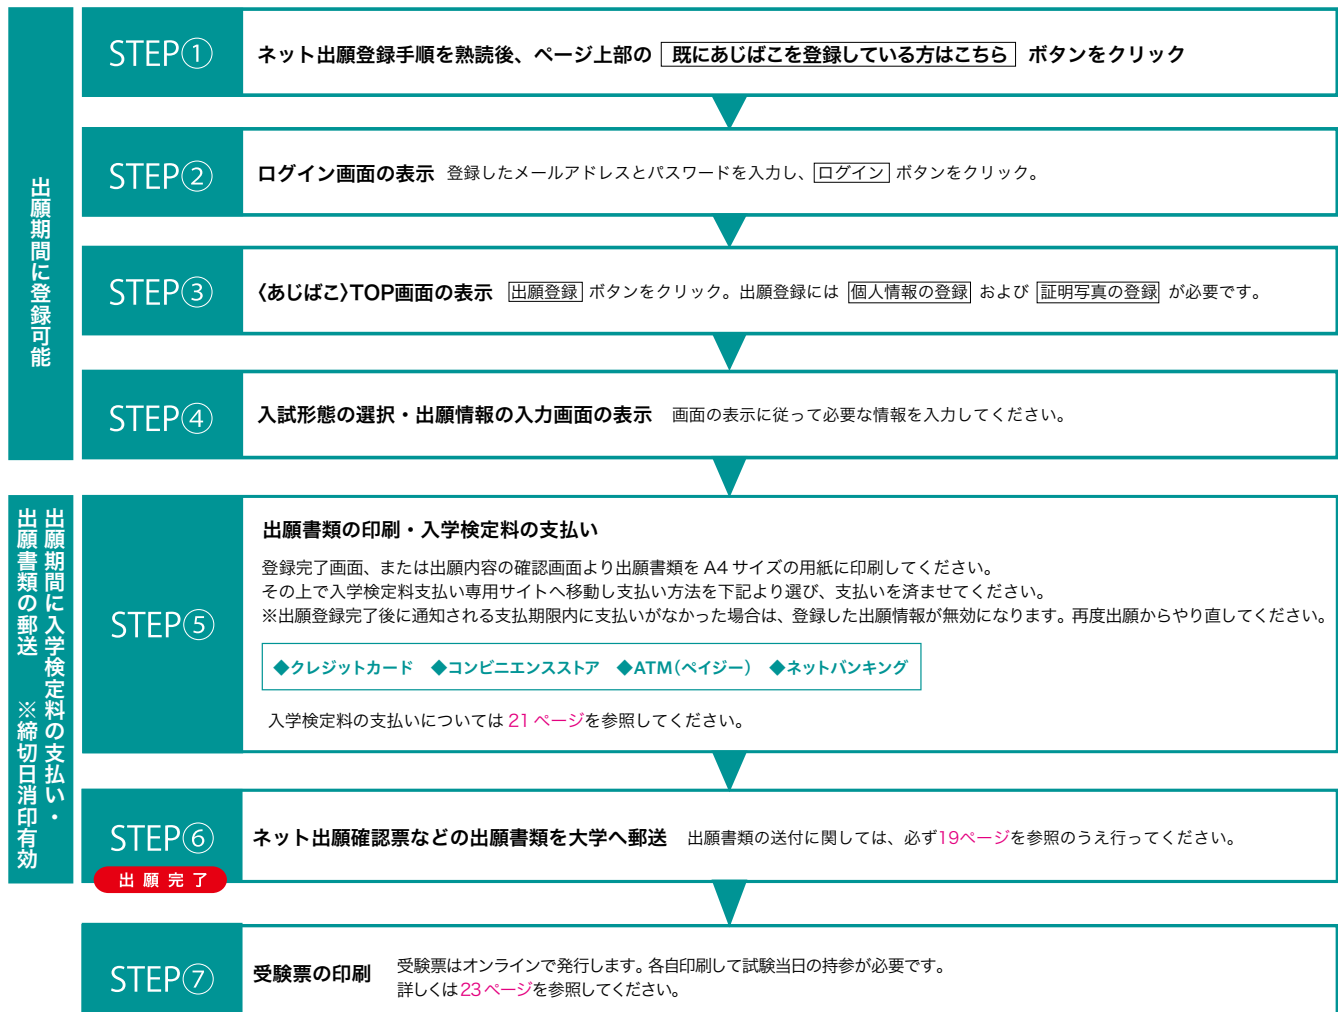

ネット出願申し込み手順

出願の流れ

出願をするためには〈あじばこ〉への登録が必要となります。下記手順に従って手続きを進めてください。

はじめに

随時登録可能

2. ネット出願

出願期間に登録可能
出願書類の郵送
出願期間に入学検定料の支払い・
※締切日消印有効