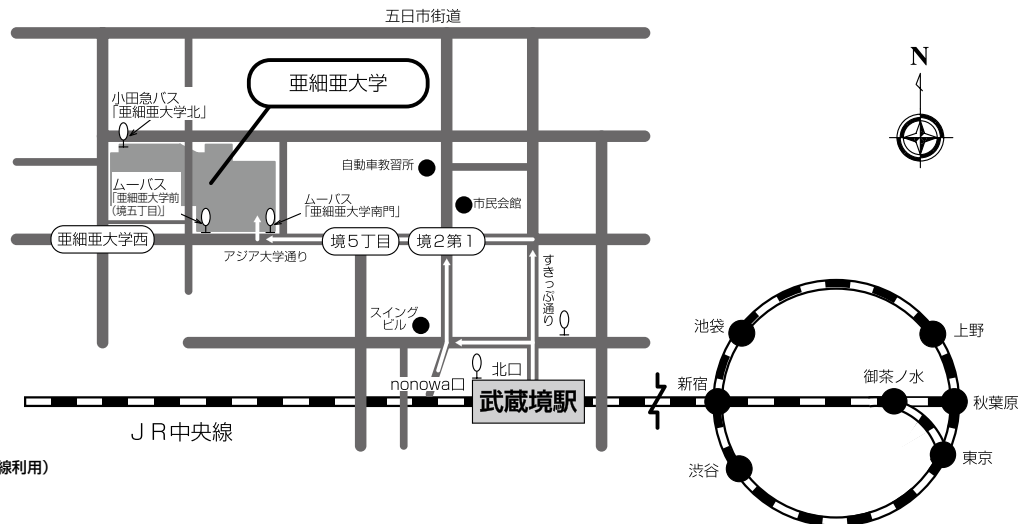

試験会場・アクセス

本学(武蔵野キャンパス)案内図

アクセス

交通案内

武蔵境駅まで

- 東京駅から約32分(JR中央線利用)
- 新宿駅から約19分(JR中央線利用)
- 大宮駅から約45分(JR埼京線・JR中央線利用)
- 千葉駅から約67分(JR総武線・JR中央線利用)
- 羽田空港から約64分(東京モノレール・JR山手線・JR中央線利用)
- 西武新宿線「田無駅」から約15分
(西武バス「武蔵境駅」行利用「武蔵境駅」(終点)下車)

※乗り換え時間は含まれていません。

武蔵境駅からキャンパスまで

- 北口またはnonowa口から徒歩12分
- 北口駅前よりコミュニティバス(ムーバス)で「亜細亜大学前(境五丁目)」または「亜細亜大学南門」下車、徒歩0分
- 北口駅前より小田急バス「団地上水端」行で「亜細亜大学北」下車、徒歩1分

※駐車場がありませんので、電車、バス等の公共交通機関を利用してください。