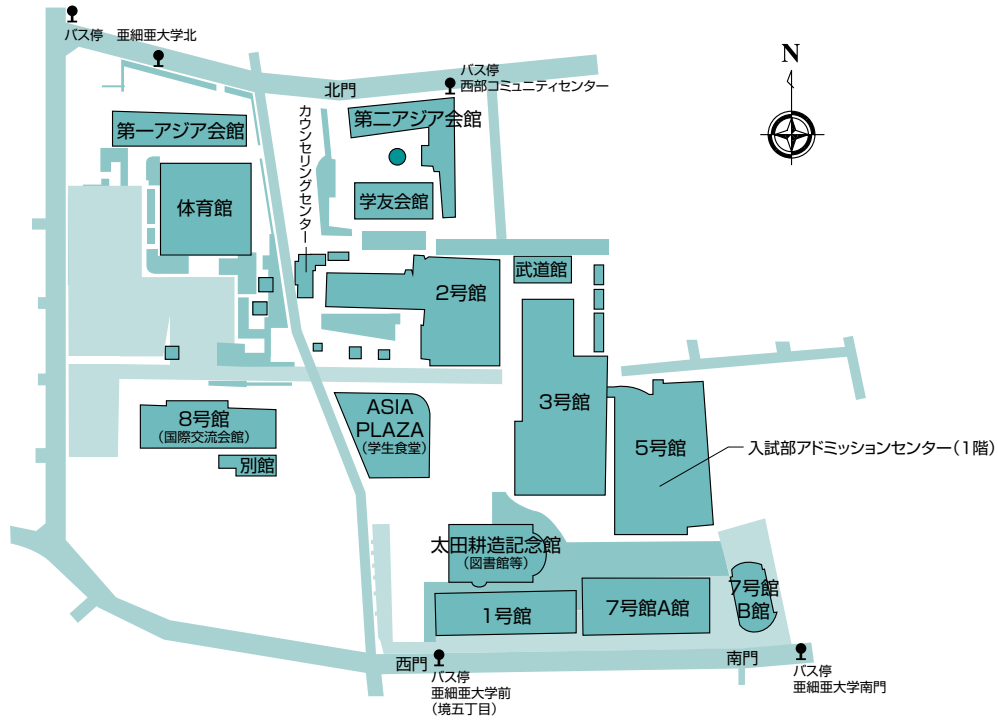

試験会場・アクセス

本学(武蔵野キャンパス)案内図

アクセス

交通案内

武蔵境駅まで

- 東京駅から約32分(JR中央線利用)
- 新宿駅から約19分(JR中央線利用)
- 大宮駅から約45分(JR埼京線・JR中央線利用)
- 千葉駅から約67分(JR総武線・JR中央線利用)
- 羽田空港から約64分(東京モノレール・JR山手線・JR中央線利用)
- 西武新宿線「田無駅」から約15分
(西武バス「武蔵境駅」行利用「武蔵境駅」(終点)下車)

※乗り換え時間は含まれていません。

武蔵境駅からキャンパスまで

- 北口またはnonowa口から徒歩12分
- 北口駅前よりコミュニティバス(ムーバス)で「亜細亜大学前(境五丁目)」または「亜細亜大学南門」下車、徒歩0分
- 北口駅前より小田急バス「団地上水端」行で「亜細亜大学北」下車、徒歩1分

※駐車場がありませんので、電車、バス等の公共交通機関を利用してください。