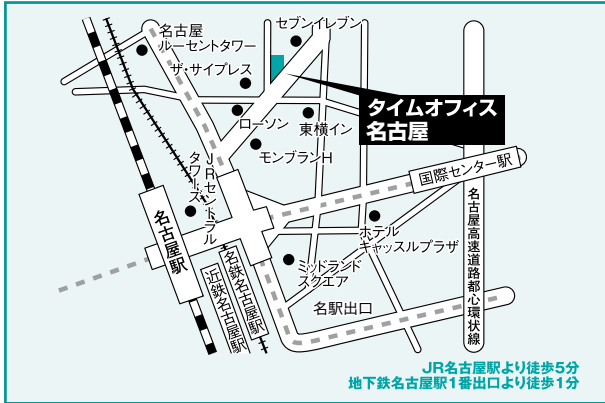

千葉会場 **千葉商工会議所**
千葉市中央区中央2-5-1

JR千葉駅より徒歩10分
京成千葉中央駅より徒歩8分
千葉都市モノレール霞川公園駅より徒歩3分

横浜会場 **AP横浜駅西口**
横浜市西区北幸2-6-1 横浜APビル

JR横浜駅西口より徒歩6分
横浜市営地下鉄横浜駅より徒歩3分

新潟会場 **朱鷺メッセ**
新潟市中央区万代島6-1

JR新潟駅よりバス15分
新潟駅万代口バスターミナル3番線・新潟交通佐渡汽船線「朱鷺メッセ」停留所下車

富山会場 **ボルファートとやま**
富山市奥田新町8-1

JR富山駅北口より徒歩5分

長野会場 **JA長野県ビル**
長野市大字南長野北石堂町1177番地3

JR長野駅より徒歩10分

静岡会場 **静岡学園 早慶セミナー**
静岡市駿河区八幡1丁目1番1号

JR静岡駅静岡南口より徒歩5分
静岡鉄道清水線
日吉町駅より徒歩7分

全学統一入試：前期 試験会場案内

名古屋会場

タイムオフィス名古屋

名古屋市中区名駅2-41-10

大阪会場

天満研修センター

大阪市北区錦町2-21

広島会場

広島YMCA国際文化センター(3号館)

広島県広島市中区八丁堀7-11

福岡会場

アクア博多(AQUA HAKATA)

福岡市博多区中洲5-3-8

那覇会場

那覇尚学院別館

那覇市泊2-17-4