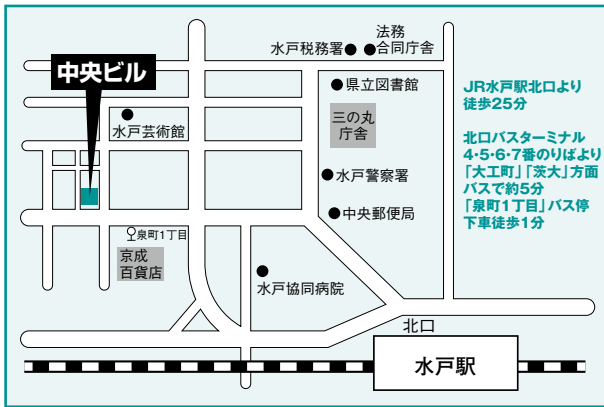

全学統一入試：前期 試験会場案内

※試験に関する問い合わせは、入試部 アドミッションセンターへお願いします。 TEL 0422-36-3273

東京会場

亜細亜大学
武蔵野市境5-8

▶地図は29ページを参照してください。

札幌会場

ACU-A

札幌市中央区北4西5 アスティ45

仙台会場

東北福祉大学仙台駅東口キャンパス

仙台市宮城野区榴岡2-5-26

水戸会場

中央ビル

茨城県水戸市泉町2-3-2

宇都宮会場

TKPガーデンシティ宇都宮

宇都宮市東宿郷2-4-4

高崎会場

ビエント高崎

高崎市問屋町2-7

さいたま会場

TKP大宮駅西口カンファレンスセンター

さいたま市大宮区桜木町1-8-1

全学統一入試：前期 試験会場案内

千葉会場 **千葉商工会議所**
千葉市中央区中央2-5-1

JR千葉駅より徒歩10分
京成千葉中央駅より徒歩8分
千葉都市モノレール霞川公園駅より徒歩3分

横浜会場 **AP横浜駅西口**
横浜市西区北幸2-6-1 横浜APビル

JR横浜駅西口より徒歩6分
横浜市営地下鉄横浜駅より徒歩3分

新潟会場 **朱鷺メッセ**
新潟市中央区万代島6-1

JR新潟駅よりバス15分
新潟駅万代口バスターミナル3番線・新潟交通佐渡汽船線「朱鷺メッセ」停留所下車