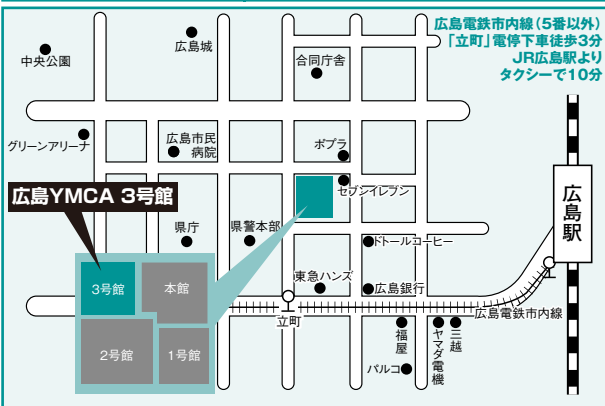

千葉会場 **千葉商工会議所**
千葉市中央区中央2-5-1

JR千葉駅より徒歩10分
京成千葉中央駅より徒歩8分
千葉都市モノレール霞川公園駅より徒歩3分

横浜会場 **AP横浜駅西口**
横浜市西区北幸2-6-1 横浜APビル

JR横浜駅西口より徒歩6分
横浜市営地下鉄横浜駅より徒歩3分

新潟会場 **朱鷺メッセ**
新潟市中央区万代島6-1

JR新潟駅よりバス15分
新潟駅万代口バスターミナル3番線・新潟交通佐渡汽船線「朱鷺メッセ」停留所下車

富山会場 **ボルファートとやま**
富山市奥田新町8-1

JR富山駅北口より徒歩5分

長野会場 **JA長野県ビル**
長野市大字南長野北石堂町1177番地3

JR長野駅より徒歩10分

静岡会場 **静岡学園 早慶セミナー**
静岡市駿河区八幡1丁目1番1号

JR静岡駅静岡南口より徒歩5分
静岡鉄道清水線
日吉町駅より徒歩7分

全学統一入試：前期 試験会場案内

名古屋会場

タイムオフィス名古屋

名古屋市中区名駅2-41-10

大阪会場

天満研修センター

大阪市北区錦町2-21

広島会場

広島YMCA国際文化センター(3号館)

広島県広島市中区八丁堀7-11

福岡会場

アクア博多(AQUA HAKATA)

福岡市博多区中洲5-3-8

那覇会場

那覇尚学院別館

那覇市泊2-17-4