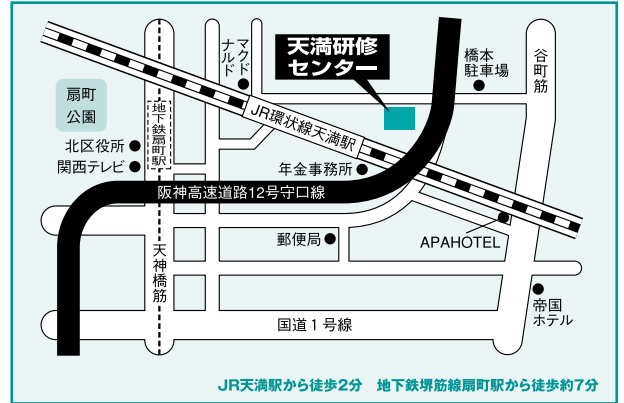

千葉会場 **千葉商工会議所**
千葉市中央区中央2-5-1

JR千葉駅より徒歩10分
京成千葉中央駅より徒歩8分
千葉都市モノレール霞川公園駅より徒歩3分

横浜会場 **AP横浜駅西口**
横浜市西区北幸2-6-1 横浜APビル

JR横浜駅西口より徒歩6分
横浜市営地下鉄横浜駅より徒歩3分

新潟会場 **朱鷺メッセ**
新潟市中央区万代島6-1

JR新潟駅よりバス15分
新潟駅万代口バスターミナル3番線・新潟交通佐渡汽船線「朱鷺メッセ」停留所下車

富山会場 **ボルファートとやま**
富山市奥田新町8-1

JR富山駅北口より徒歩5分

長野会場 **JA長野県ビル**
長野市大字南長野北石堂町1177番地3

JR長野駅より徒歩10分

静岡会場 **静岡学園 早慶セミナー**
静岡市駿河区八幡1丁目1番1号

JR静岡駅静岡南口より徒歩5分
静岡鉄道清水線
日吉町駅より徒歩7分

全学統一入試：前期 試験会場案内

名古屋会場

タイムオフィス名古屋

名古屋市中区名駅2-41-10

大阪会場

天満研修センター

大阪市北区錦町2-21

広島会場

広島YMCA国際文化センター(3号館)

広島県広島市中区八丁堀7-11

福岡会場

アクア博多(AQUA HAKATA)

福岡市博多区中洲5-3-8

那覇会場

那覇尚学院別館

那覇市泊2-17-4