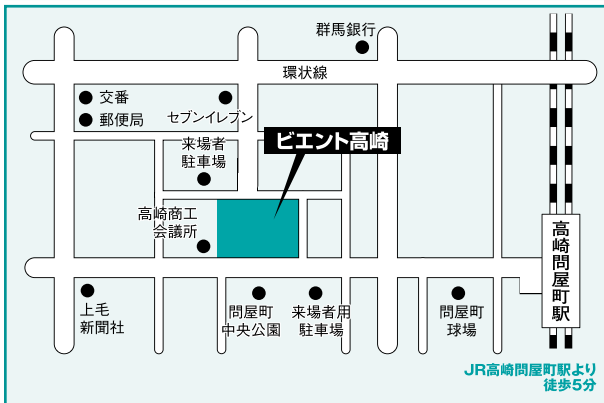

全学統一入試：前期 試験会場案内

※試験に関する問い合わせは、入試部 アドミッションセンターへお願いします。 TEL 0422-36-3273

東京会場

亜細亜大学
武蔵野市境5-8

▶地図は29ページを参照してください。

札幌会場

ACU-A

札幌市中央区北4西5 アスティ45

仙台会場

東北福祉大学仙台駅東口キャンパス

仙台市宮城野区榴岡2-5-26

水戸会場

中央ビル

茨城県水戸市泉町2-3-2

宇都宮会場

TKPガーデンシティ宇都宮

宇都宮市東宿郷2-4-4

高崎会場

ビエント高崎

高崎市問屋町2-7

さいたま会場

TKP大宮駅西口カンファレンスセンター

さいたま市大宮区桜木町1-8-1

全学統一入試：前期 試験会場案内

千葉会場 **千葉商工会議所**
千葉市中央区中央2-5-1

JR千葉駅より徒歩10分
京成千葉中央駅より徒歩8分
千葉都市モノレール霞川公園駅より徒歩3分

横浜会場 **AP横浜駅西口**
横浜市西区北幸2-6-1 横浜APビル

JR横浜駅西口より徒歩6分
横浜市営地下鉄横浜駅より徒歩3分

新潟会場 **朱鷺メッセ**
新潟市中央区万代島6-1

JR新潟駅よりバス15分
新潟駅万代口バスターミナル3番線・新潟交通佐渡汽船線「朱鷺メッセ」停留所下車