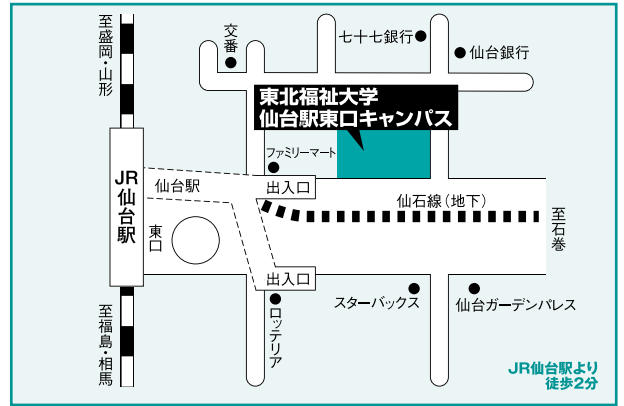

全学統一入試：前期 試験会場案内

※試験に関する問い合わせは、入試部 アドミッションセンターへお願いします。 TEL 0422-36-3273

東京会場

亜細亜大学
武蔵野市境5-8

▶地図は29ページを参照してください。

札幌会場

ACU-A

札幌市中央区北4西5 アスティ45

仙台会場

東北福祉大学仙台駅東口キャンパス

仙台市宮城野区榴岡2-5-26

水戸会場

中央ビル

茨城県水戸市泉町2-3-2

宇都宮会場

TKPガーデンシティ宇都宮

宇都宮市東宿郷2-4-4

高崎会場

ビエント高崎

高崎市問屋町2-7

さいたま会場

TKP大宮駅西口カンファレンスセンター

さいたま市大宮区桜木町1-8-1

全学統一入試：前期 試験会場案内

富山会場 **ボルファートとやま**
富山市奥田新町8-1

JR富山駅北口より徒歩5分

長野会場 **JA長野県ビル**
長野市大字南長野北石堂町1177番地3

JR長野駅より徒歩10分

静岡会場 **静岡学園 早慶セミナー**
静岡市駿河区八幡1丁目1番1号

JR静岡駅静岡南口より徒歩5分
静岡鉄道清水線
日吉町駅より徒歩7分

全学統一入試：前期 試験会場案内

名古屋会場