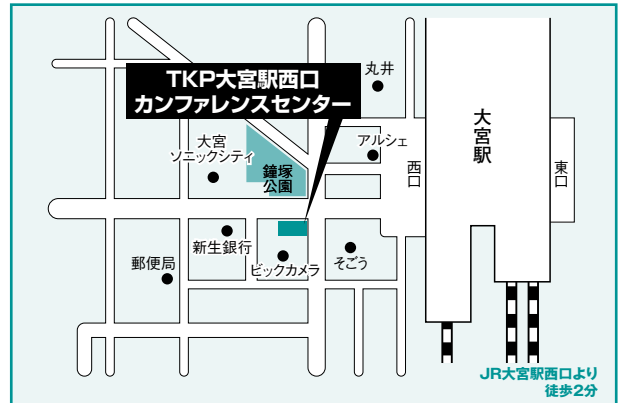

仙台会場

東北福祉大学仙台駅東口キャンパス

仙台市宮城野区榴岡2-5-26

水戸会場

中央ビル

茨城県水戸市泉町2-3-2

宇都宮会場

TKPガーデンシティ宇都宮

宇都宮市東宿郷2-4-4

高崎会場

ビエント高崎

高崎市問屋町2-7

さいたま会場

TKP大宮駅西口カンファレンスセンター

さいたま市大宮区桜木町1-8-1

全学統一入試：前期 試験会場案内

千葉会場 **千葉商工会議所**
千葉市中央区中央2-5-1

JR千葉駅より徒歩10分
京成千葉中央駅より徒歩8分
千葉都市モノレール霞川公園駅より徒歩3分

横浜会場 **AP横浜駅西口**
横浜市西区北幸2-6-1 横浜APビル

JR横浜駅西口より徒歩6分
横浜市営地下鉄横浜駅より徒歩3分

新潟会場 **朱鷺メッセ**
新潟市中央区万代島6-1

JR新潟駅よりバス15分
新潟駅万代口バスターミナル3番線・新潟交通佐渡汽船線「朱鷺メッセ」停留所下車

富山会場 **ボルファートとやま**
富山市奥田新町8-1

JR富山駅北口より徒歩5分

長野会場 **JA長野県ビル**
長野市大字南長野北石堂町1177番地3

JR長野駅より徒歩10分

静岡会場 **静岡学園 早慶セミナー**
静岡市駿河区八幡1丁目1番1号

JR静岡駅静岡南口より徒歩5分
静岡鉄道清水線
日吉町駅より徒歩7分

全学統一入試：前期 試験会場案内

名古屋会場