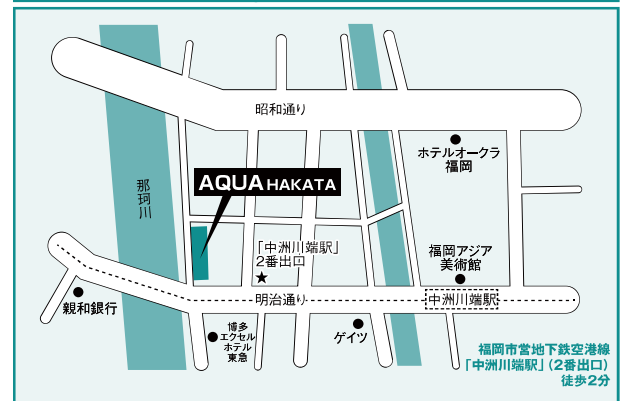

千葉会場 **千葉商工会議所**
千葉市中央区中央2-5-1

JR千葉駅より徒歩10分
京成千葉中央駅より徒歩8分
千葉都市モノレール霞川公園駅より徒歩3分

横浜会場 **AP横浜駅西口**
横浜市西区北幸2-6-1 横浜APビル

JR横浜駅西口より徒歩6分
横浜市営地下鉄横浜駅より徒歩3分

新潟会場 **朱鷺メッセ**
新潟市中央区万代島6-1

JR新潟駅よりバス15分
新潟駅万代口バスターミナル3番線・新潟交通佐渡汽船線「朱鷺メッセ」停留所下車

富山会場 **ボルファートとやま**
富山市奥田新町8-1

JR富山駅北口より徒歩5分

長野会場 **JA長野県ビル**
長野市大字南長野北石堂町1177番地3

JR長野駅より徒歩10分

静岡会場 **静岡学園 早慶セミナー**
静岡市駿河区八幡1丁目1番1号

JR静岡駅静岡南口より徒歩5分
静岡鉄道清水線
日吉町駅より徒歩7分

全学統一入試：前期 試験会場案内

名古屋会場

タイムオフィス名古屋

名古屋市中区名駅2-41-10

大阪会場

天満研修センター

大阪市北区錦町2-21

広島会場

広島YMCA国際文化センター(3号館)

広島県広島市中区八丁堀7-11

福岡会場

アクア博多(AQUA HAKATA)

福岡市博多区中洲5-3-8

那覇会場

那覇尚学院別館

那覇市泊2-17-4