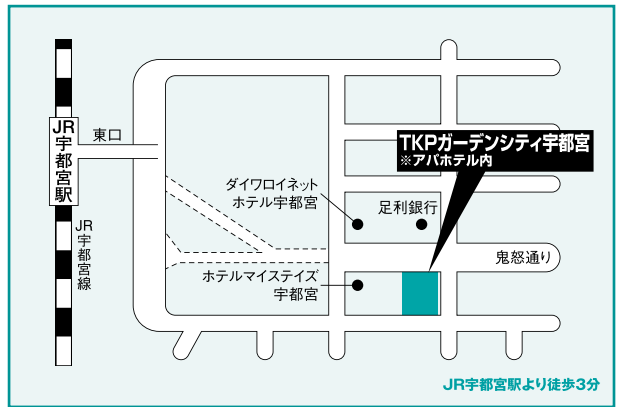

全学統一入試：前期 試験会場案内

※試験に関する問い合わせは、入試部 アドミッションセンターへお願いします。 TEL 0422-36-3273

東京会場

亜細亜大学
武蔵野市境5-8

▶地図は29ページを参照してください。

札幌会場

ACU-A

札幌市中央区北4西5 アスティ45

仙台会場

東北福祉大学仙台駅東口キャンパス

仙台市宮城野区榴岡2-5-26

水戸会場

中央ビル

茨城県水戸市泉町2-3-2

宇都宮会場

TKPガーデンシティ宇都宮

宇都宮市東宿郷2-4-4

高崎会場

ビエント高崎

高崎市問屋町2-7

さいたま会場

TKP大宮駅西口カンファレンスセンター

さいたま市大宮区桜木町1-8-1

全学統一入試：前期 試験会場案内

千葉会場 **千葉商工会議所**
千葉市中央区中央2-5-1

JR千葉駅より徒歩10分
京成千葉中央駅より徒歩8分
千葉都市モノレール霞川公園駅より徒歩3分

横浜会場 **AP横浜駅西口**
横浜市西区北幸2-6-1 横浜APビル

JR横浜駅西口より徒歩6分
横浜市営地下鉄横浜駅より徒歩3分

新潟会場 **朱鷺メッセ**
新潟市中央区万代島6-1

JR新潟駅よりバス15分
新潟駅万代口バスターミナル3番線・新潟交通佐渡汽船線「朱鷺メッセ」停留所下車