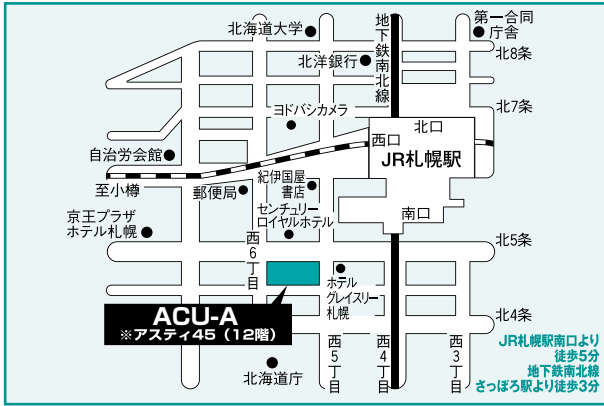

全学統一入試：前期 試験会場案内

※試験に関する問い合わせは、入試部 アドミッションセンターへお願いします。 TEL 0422-36-3273

東京会場

亜細亜大学
武蔵野市境5-8

▶地図は29ページを参照してください。

札幌会場

ACU-A

札幌市中央区北4西5 アスティ45

仙台会場

東北福祉大学仙台駅東口キャンパス

仙台市宮城野区榴岡2-5-26

水戸会場

中央ビル

茨城県水戸市泉町2-3-2

宇都宮会場

TKPガーデンシティ宇都宮

宇都宮市東宿郷2-4-4

高崎会場

ビエント高崎

高崎市問屋町2-7

さいたま会場

TKP大宮駅西口カンファレンスセンター

さいたま市大宮区桜木町1-8-1

全学統一入試：前期 試験会場案内

福岡会場

アクア博多(AQUA HAKATA)

福岡市博多区中洲5-3-8

那覇会場

那覇尚学院別館

那覇市泊2-17-4