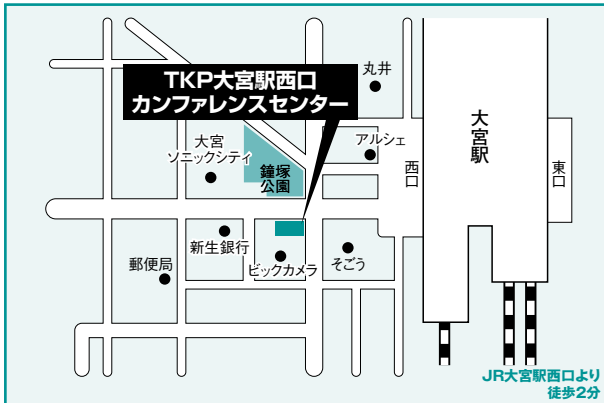

全学統一入試：中期 試験会場案内

※試験に関する問い合わせは、入試部 アドミッションセンターへお願いします。 TEL 0422-36-3273

東京会場

亜細亜大学
武蔵野市境5-8

▶地図は29ページを参照してください。

さいたま会場

TKP大宮駅西口カンファレンスセンター
さいたま市大宮区桜木町1-8-1

千葉会場

千葉商工会議所
千葉市中央区中央2-5-1

横浜会場

AP横浜駅西口

横浜市西区北幸2-6-1 横浜APビル