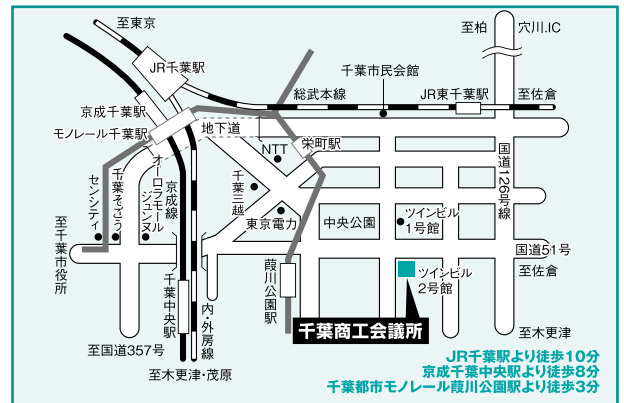

全学統一入試：中期 試験会場案内

※試験に関する問い合わせは、入試部 アドミッションセンターへお願いします。 TEL 0422-36-3273

東京会場

亜細亜大学
武蔵野市境5-8

▶地図は29ページを参照してください。

さいたま会場

TKP大宮駅西口カンファレンスセンター
さいたま市大宮区桜木町1-8-1

千葉会場

千葉商工会議所
千葉市中央区中央2-5-1

横浜会場

AP横浜駅西口

横浜市西区北幸2-6-1 横浜APビル