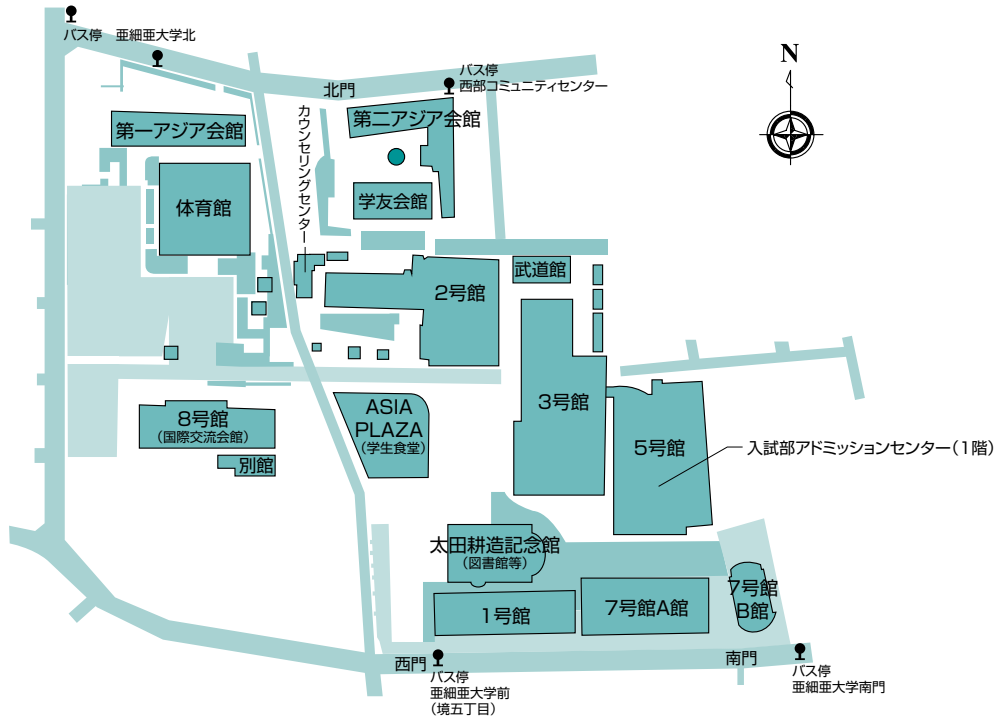

## 試験会場・アクセス

## 本学(武蔵野キャンパス)案内図

## アクセス

## 武蔵境駅からキャンパスまで

- 北口またはnonowa口から徒歩12分
- 北口駅前よりコミュニティバス(ムーバス)で「亜細亜大学前(境五丁目)」または「亜細亜大学南門」下車、徒歩0分
- 北口駅前より小田急バス「団地上水端」行で「亜細亜大学北」下車、徒歩1分

※駐車場がありませんので、電車、バス等の公共交通機関を利用してください。