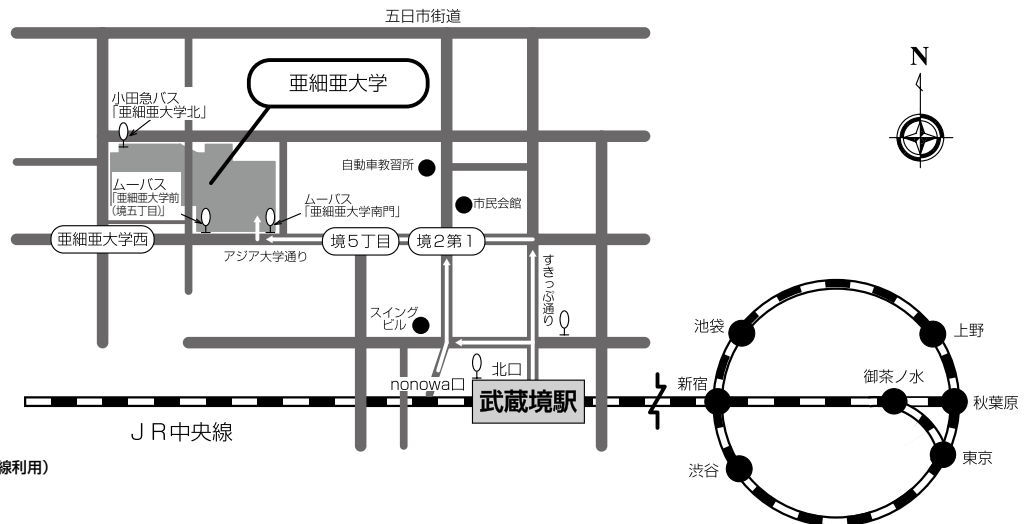

## 試験会場・アクセス

## 本学(武蔵野キャンパス)案内図

## 交通案内

## 武蔵境駅からキャンパスまで

- 北口またはnonowa口から徒歩12分
- 北口駅前よりコミュニティバス(ムーバス)で「亜細亜大学前(境五丁目)」または「亜細亜大学南門」下車、徒歩0分
- 北口駅前より小田急バス「団地上水端」行で「亜細亜大学北」下車、徒歩1分

※駐車場がありませんので、電車、バス等の公共交通機関を利用してください。