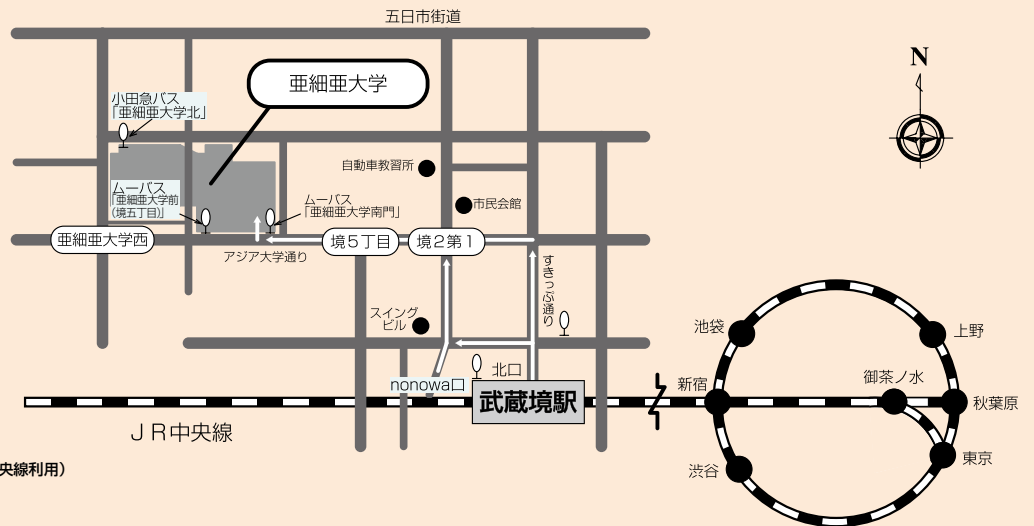

## 学校案内図

### 【武蔵野キャンパス】

## 所在地案内図

#### 武蔵境駅からキャンパスまで

- 北口またはnonowa口から徒歩12分

※駐車場がありませんので、公共交通機関をご利用ください。