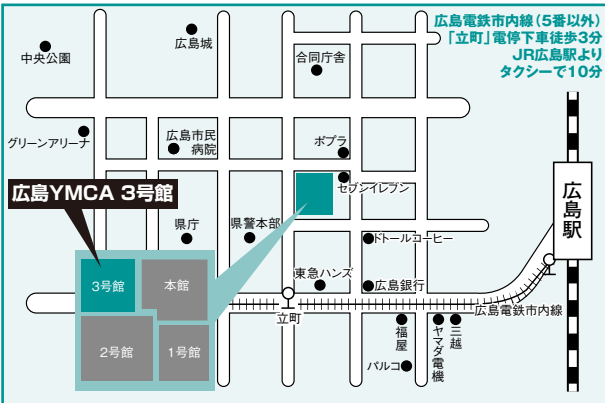

全学統一入試：前期 試験会場案内

※試験に関する問い合わせは、入試部アドミッションセンターへお願いします。 TEL 0422-36-3273

東京会場

亜細亜大学
武蔵野市境5-8

▶地図は32ページを参照してください。

札幌会場

ACU-A

札幌市中央区北4西5 アスティ45

ボルファートとやま

富山市奥田新町8-1

長野会場

JA長野県ビル

長野市大字南長野北石堂町1177番地3

静岡会場

静岡学園 なごみ高等学校

静岡市駿河区八幡1丁目1番1号

全学統一入試：前期 試験会場案内

名古屋会場

タイムオフィス名古屋

名古屋市中区名駅2-41-10

大阪会場

天満研修センター

大阪市北区錦町2-21

広島会場

広島YMCA (3号館)

広島県広島市中区八丁堀7-11

福岡会場

アクア博多(AQUA HAKATA)

福岡市博多区中洲5-3-8

那覇会場

那覇尚学院別館

那覇市泊2-16-4