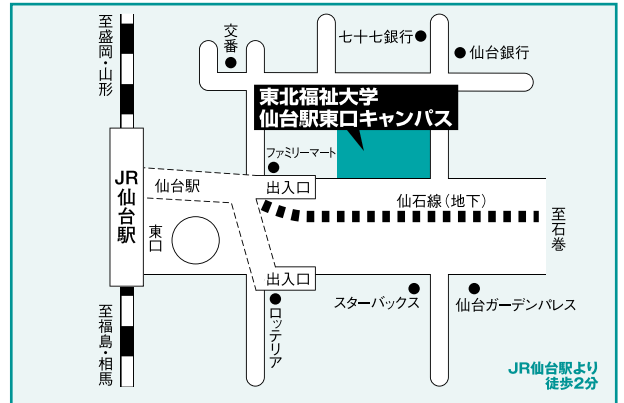

全学統一入試：前期 試験会場案内

※試験に関する問い合わせは、入試部アドミッションセンターへお願いします。 TEL 0422-36-3273

東京会場

亜細亜大学
武蔵野市境5-8

▶地図は32ページを参照してください。

札幌会場

ACU-A

札幌市中央区北4西5 アスティ45

仙台会場

東北福祉大学仙台駅東口キャンパス

仙台市宮城野区榴岡2-5-26

水戸会場

中央ビル (水戸駅北口)

茨城県水戸市泉町2-3-2

宇都宮会場

TKPガーデンシティ宇都宮

宇都宮市東宿郷2-4-4

高崎会場

ビエント高崎

高崎市問屋町2-7

さいたま会場

TKP大宮駅西口カンファレンスセンター

さいたま市大宮区桜木町1-8-1

全学統一入試：前期 試験会場案内