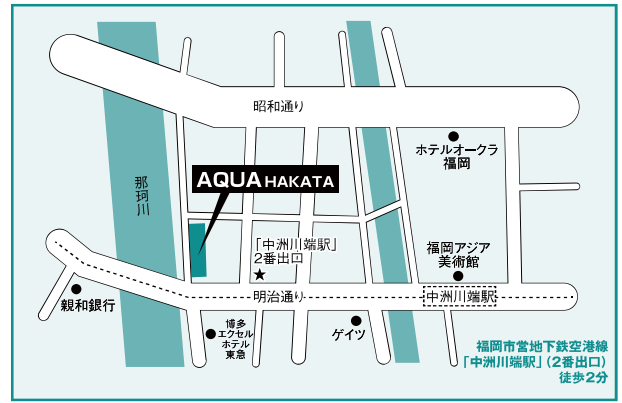

全学統一入試：前期 試験会場案内

※試験に関する問い合わせは、入試部アドミッションセンターへお願いします。 TEL 0422-36-3273

東京会場

亜細亜大学
武蔵野市境5-8

▶地図は32ページを参照してください。

札幌会場

ACU-A

札幌市中央区北4西5 アスティ45

全学統一入試：前期 試験会場案内

名古屋会場

タイムオフィス名古屋

名古屋市中区名駅2-41-10

大阪会場

天満研修センター

大阪市北区錦町2-21

広島会場

広島YMCA (3号館)

広島県広島市中区八丁堀7-11

福岡会場

アクア博多(AQUA HAKATA)

福岡市博多区中洲5-3-8

那覇会場

那覇尚学院別館

那覇市泊2-16-4