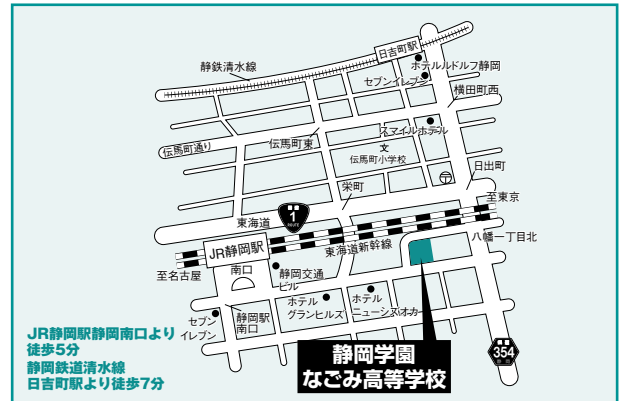

宇都宮市東宿郷2-4-4

高崎会場

ビエント高崎

高崎市問屋町2-7

さいたま会場

TKP大宮駅西口カンファレンスセンター

さいたま市大宮区桜木町1-8-1

全学統一入試：前期 試験会場案内

千葉会場

TKP千葉駅東口ビジネスセンター
千葉市中央区新町1-20江澤ビル

横浜会場

MEETING SPACE AP横浜
横浜市西区北幸2-6-1ONEST横浜西口ビル4階

新潟会場

朱鷺メッセ

新潟市中央区万代島6-1

富山会場

ボルファートとやま

富山市奥田新町8-1

長野会場

JA長野県ビル

長野市大字南長野北石堂町1177番地3

静岡会場

静岡学園 なごみ高等学校

静岡市駿河区八幡1丁目1番1号

全学統一入試：前期 試験会場案内

名古屋会場

タイムオフィス名古屋

名古屋市中区名駅2-41-10

大阪会場

天満研修センター

大阪市北区錦町2-21

広島会場