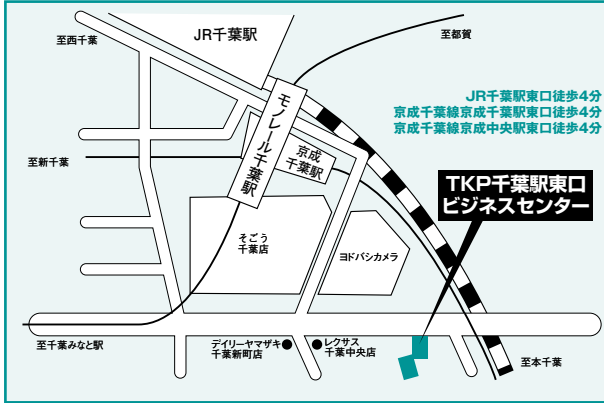

仙台会場

東北福祉大学仙台駅東口キャンパス

仙台市宮城野区榴岡2-5-26

水戸会場

中央ビル (水戸駅北口)

茨城県水戸市泉町2-3-2

宇都宮会場

TKPガーデンシティ宇都宮

宇都宮市東宿郷2-4-4

高崎会場

ビエント高崎

高崎市問屋町2-7

さいたま会場

TKP大宮駅西口カンファレンスセンター

さいたま市大宮区桜木町1-8-1

全学統一入試：前期 試験会場案内

千葉会場

TKP千葉駅東口ビジネスセンター
千葉市中央区新町1-20江澤ビル

横浜会場

MEETING SPACE AP横浜
横浜市西区北幸2-6-1ONEST横浜西口ビル4階

新潟会場

朱鷺メッセ

新潟市中央区万代島6-1

富山会場