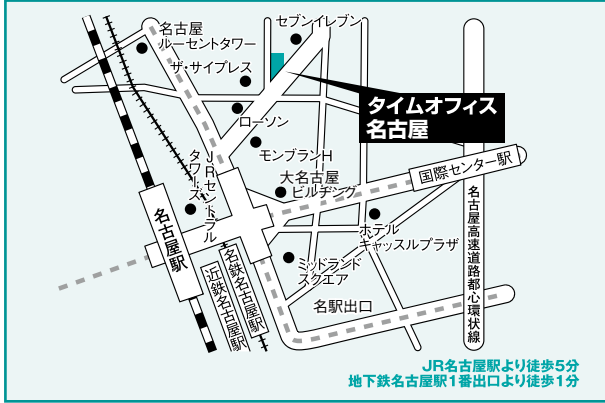

宇都宮市東宿郷2-4-4

高崎会場

ビエント高崎

高崎市問屋町2-7

さいたま会場

TKP大宮駅西口カンファレンスセンター

さいたま市大宮区桜木町1-8-1

全学統一入試：前期 試験会場案内

千葉会場

TKP千葉駅東口ビジネスセンター
千葉市中央区新町1-20江澤ビル

横浜会場

MEETING SPACE AP横浜
横浜市西区北幸2-6-1ONEST横浜西口ビル4階

新潟会場

朱鷺メッセ

新潟市中央区万代島6-1

富山会場

ボルファートとやま

富山市奥田新町8-1

長野会場

JA長野県ビル

長野市大字南長野北石堂町1177番地3

静岡会場

静岡学園 なごみ高等学校

静岡市駿河区八幡1丁目1番1号

全学統一入試：前期 試験会場案内

名古屋会場

タイムオフィス名古屋

名古屋市中区名駅2-41-10

大阪会場

天満研修センター

大阪市北区錦町2-21

広島会場