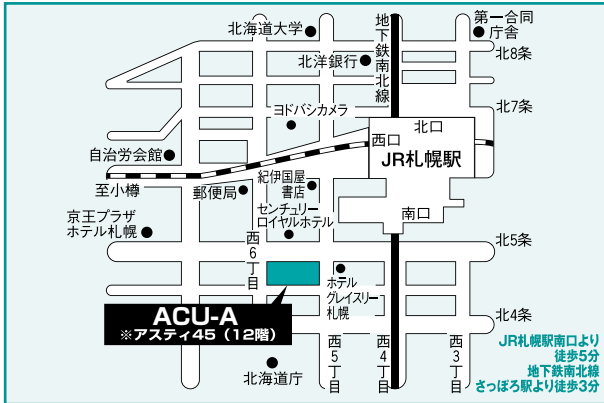

全学統一入試：前期 試験会場案内

※試験に関する問い合わせは、入試部アドミッションセンターへお願いします。 TEL 0422-36-3273

東京会場

亜細亜大学
武蔵野市境5-8

▶地図は32ページを参照してください。

札幌会場

ACU-A

札幌市中央区北4西5 アスティ45

仙台会場

東北福祉大学仙台駅東口キャンパス

仙台市宮城野区榴岡2-5-26

水戸会場

中央ビル (水戸駅北口)

茨城県水戸市泉町2-3-2

宇都宮会場

TKPガーデンシティ宇都宮

宇都宮市東宿郷2-4-4

高崎会場

ビエント高崎

高崎市問屋町2-7

さいたま会場

TKP大宮駅西口カンファレンスセンター

さいたま市大宮区桜木町1-8-1

全学統一入試：前期 試験会場案内

千葉会場

TKP千葉駅東口ビジネスセンター
千葉市中央区新町1-20江澤ビル

横浜会場

MEETING SPACE AP横浜
横浜市西区北幸2-6-1ONEST横浜西口ビル4階

新潟会場

朱鷺メッセ

新潟市中央区万代島6-1

富山会場