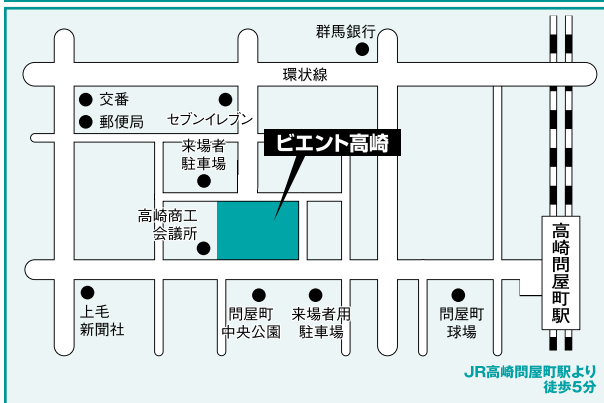

全学統一入試：前期 試験会場案内

※試験に関する問い合わせは、入試部アドミッションセンターへお願いします。 TEL 0422-36-3273

東京会場

亜細亜大学
武蔵野市境5-8

▶地図は32ページを参照してください。

札幌会場

ACU-A

札幌市中央区北4西5 アスティ45

仙台会場

東北福祉大学仙台駅東口キャンパス

仙台市宮城野区榴岡2-5-26

水戸会場

中央ビル (水戸駅北口)

茨城県水戸市泉町2-3-2

宇都宮会場

TKPガーデンシティ宇都宮

宇都宮市東宿郷2-4-4

高崎会場

ビエント高崎

高崎市問屋町2-7

さいたま会場

TKP大宮駅西口カンファレンスセンター

さいたま市大宮区桜木町1-8-1

全学統一入試：前期 試験会場案内

千葉会場

TKP千葉駅東口ビジネスセンター
千葉市中央区新町1-20江澤ビル

横浜会場

MEETING SPACE AP横浜
横浜市西区北幸2-6-1ONEST横浜西口ビル4階

新潟会場

朱鷺メッセ

新潟市中央区万代島6-1

富山会場