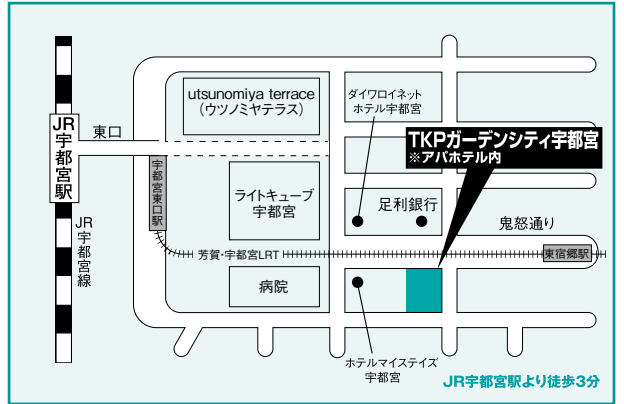

全学統一入試：前期 試験会場案内

※試験に関する問い合わせは、入試部アドミッションセンターへお願いします。 TEL 0422-36-3273

東京会場

亜細亜大学
武蔵野市境5-8

▶地図は32ページを参照してください。

札幌会場

ACU-A

札幌市中央区北4西5 アスティ45

仙台会場

東北福祉大学仙台駅東口キャンパス

仙台市宮城野区榴岡2-5-26

水戸会場

中央ビル (水戸駅北口)

茨城県水戸市泉町2-3-2

宇都宮会場

TKPガーデンシティ宇都宮

宇都宮市東宿郷2-4-4

高崎会場

ビエント高崎

高崎市問屋町2-7

さいたま会場

TKP大宮駅西口カンファレンスセンター

さいたま市大宮区桜木町1-8-1

全学統一入試：前期 試験会場案内