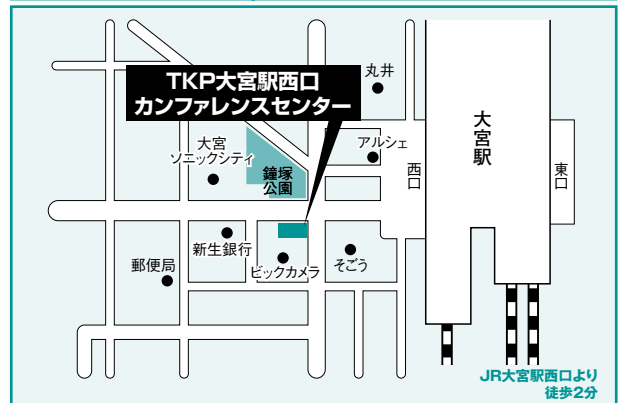

全学統一入試：前期 試験会場案内

※試験に関する問い合わせは、入試部アドミッションセンターへお願いします。 TEL 0422-36-3273

東京会場

亜細亜大学
武蔵野市境5-8

▶地図は32ページを参照してください。

札幌会場

ACU-A

札幌市中央区北4西5 アスティ45

仙台会場

東北福祉大学仙台駅東口キャンパス

仙台市宮城野区榴岡2-5-26

水戸会場

中央ビル (水戸駅北口)

茨城県水戸市泉町2-3-2

宇都宮会場

TKPガーデンシティ宇都宮

宇都宮市東宿郷2-4-4

高崎会場

ビエント高崎

高崎市問屋町2-7

さいたま会場

TKP大宮駅西口カンファレンスセンター

さいたま市大宮区桜木町1-8-1

全学統一入試：前期 試験会場案内

千葉会場

TKP千葉駅東口ビジネスセンター
千葉市中央区新町1-20江澤ビル

横浜会場

MEETING SPACE AP横浜
横浜市西区北幸2-6-1ONEST横浜西口ビル4階

新潟会場

朱鷺メッセ

新潟市中央区万代島6-1

富山会場