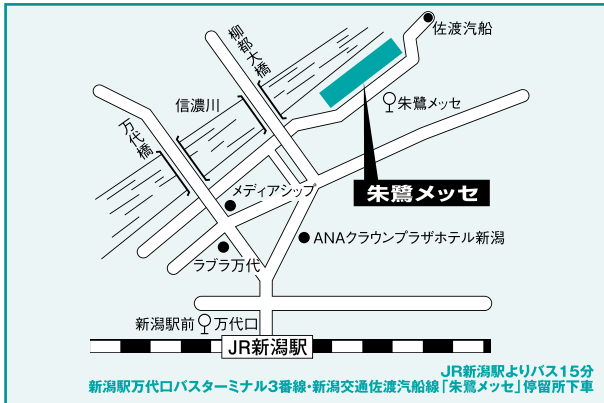

仙台会場

東北福祉大学仙台駅東口キャンパス

仙台市宮城野区榴岡2-5-26

水戸会場

中央ビル (水戸駅北口)

茨城県水戸市泉町2-3-2

宇都宮会場

TKPガーデンシティ宇都宮

宇都宮市東宿郷2-4-4

高崎会場

ビエント高崎

高崎市問屋町2-7

さいたま会場

TKP大宮駅西口カンファレンスセンター

さいたま市大宮区桜木町1-8-1

全学統一入試：前期 試験会場案内

千葉会場

TKP千葉駅東口ビジネスセンター
千葉市中央区新町1-20江澤ビル

横浜会場

MEETING SPACE AP横浜
横浜市西区北幸2-6-1ONEST横浜西口ビル4階

新潟会場

朱鷺メッセ

新潟市中央区万代島6-1

富山会場

ボルファートとやま

富山市奥田新町8-1

長野会場

JA長野県ビル

長野市大字南長野北石堂町1177番地3

静岡会場

静岡学園 なごみ高等学校

静岡市駿河区八幡1丁目1番1号