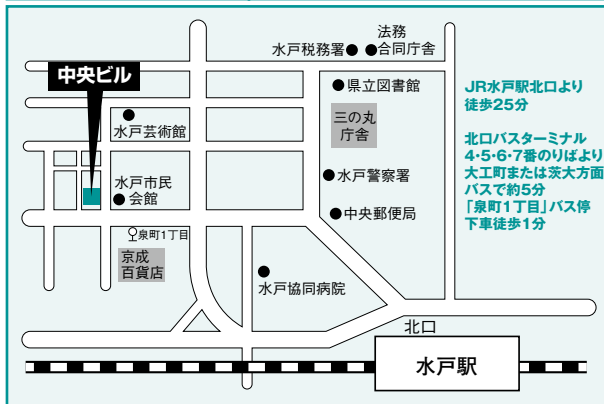

全学統一入試：前期 試験会場案内

※試験に関する問い合わせは、入試部アドミッションセンターへお願いします。 TEL 0422-36-3273

東京会場

亜細亜大学
武蔵野市境5-8

▶地図は32ページを参照してください。

札幌会場

ACU-A

札幌市中央区北4西5 アスティ45

仙台会場

東北福祉大学仙台駅東口キャンパス

仙台市宮城野区榴岡2-5-26

水戸会場

中央ビル (水戸駅北口)

茨城県水戸市泉町2-3-2

宇都宮会場

TKPガーデンシティ宇都宮

宇都宮市東宿郷2-4-4

高崎会場

ビエント高崎

高崎市問屋町2-7

さいたま会場

TKP大宮駅西口カンファレンスセンター

さいたま市大宮区桜木町1-8-1

全学統一入試：前期 試験会場案内

千葉会場

TKP千葉駅東口ビジネスセンター
千葉市中央区新町1-20江澤ビル

横浜会場

MEETING SPACE AP横浜
横浜市西区北幸2-6-1ONEST横浜西口ビル4階

新潟会場

朱鷺メッセ

新潟市中央区万代島6-1

富山会場