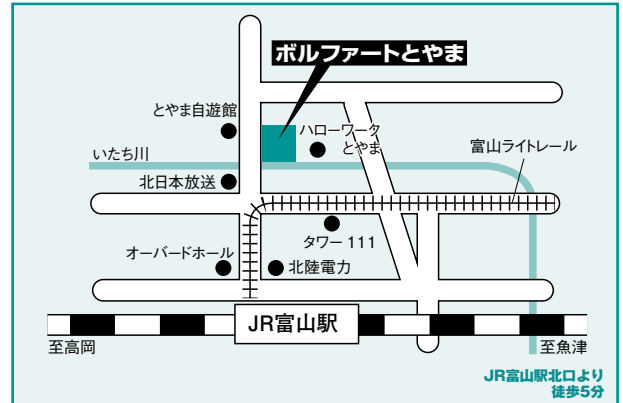

富山会場

ボルファートとやま

富山市奥田新町8-1