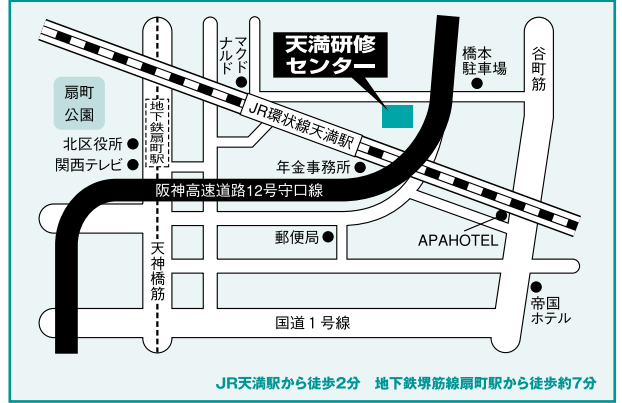

全学統一入試：前期 試験会場案内

※試験に関する問い合わせは、入試部アドミッションセンターへお願いします。 TEL 0422-36-3273

東京会場

亜細亜大学
武蔵野市境5-8

▶地図は32ページを参照してください。

札幌会場

ACU-A

札幌市中央区北4西5 アスティ45

ボルファートとやま

富山市奥田新町8-1

長野会場

JA長野県ビル

長野市大字南長野北石堂町1177番地3

静岡会場

静岡学園 なごみ高等学校

静岡市駿河区八幡1丁目1番1号

全学統一入試：前期 試験会場案内

名古屋会場

タイムオフィス名古屋

名古屋市中区名駅2-41-10

大阪会場

天満研修センター

大阪市北区錦町2-21

広島会場

広島YMCA (3号館)

広島県広島市中区八丁堀7-11

福岡会場

アクア博多(AQUA HAKATA)

福岡市博多区中洲5-3-8

那覇会場

那覇尚学院別館

那覇市泊2-16-4