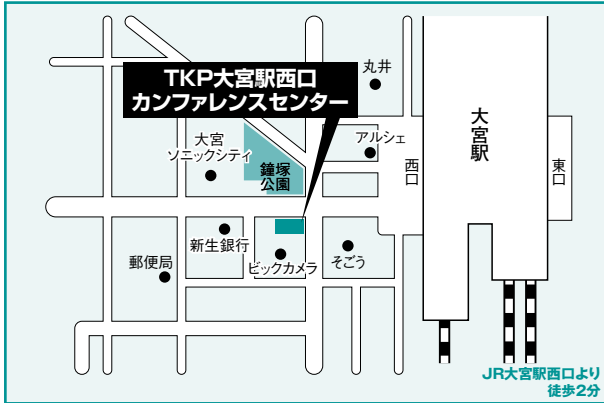

全学統一入試：中期 試験会場案内

※試験に関する問い合わせは、入試部アドミッションセンターへお願いします。 TEL 0422-36-3273

東京会場

亜細亜大学
武蔵野市境5-8

▶地図は32ページを参照してください。

さいたま会場 TKP大宮駅西口カンファレンスセンター

さいたま市大宮区桜木町1-8-1

千葉会場 TKP千葉駅東口ビジネスセンター

千葉市中央区新町1-20江澤ビル

横浜会場 MEETING SPACE AP横浜

横浜市西区北幸2-6-1 ONEST横浜西口ビル4階