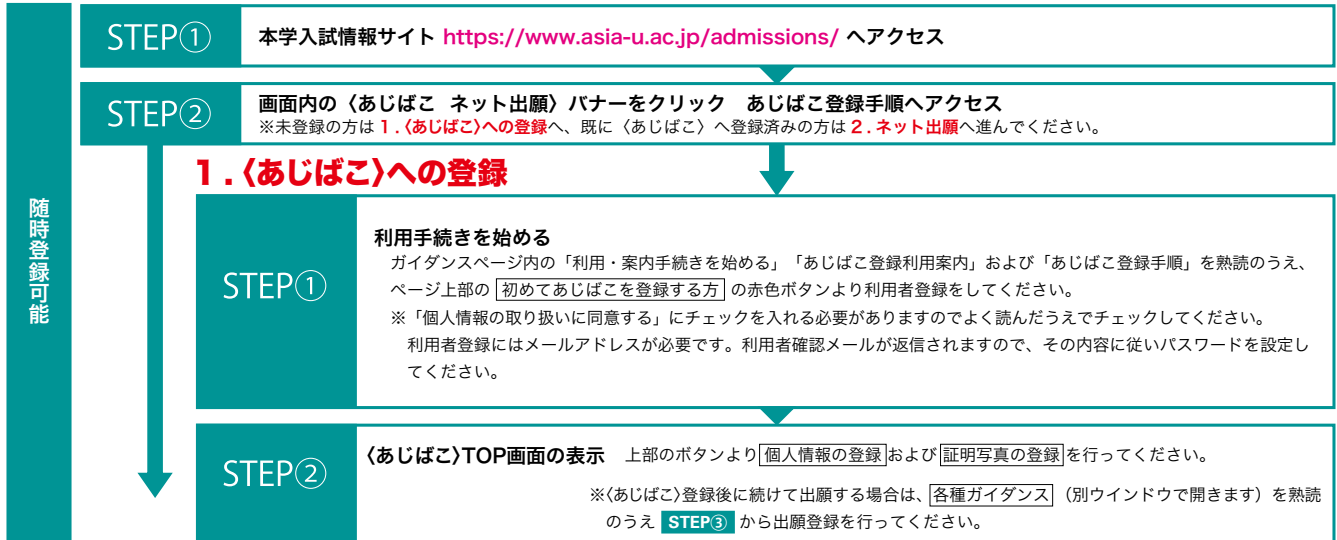

ネット出願申し込み手順

出願の流れ

出願をするためには〈あじばこ〉への登録が必要となります。下記手順に従って手続きを進めてください。

はじめに

随時登録可能

2. ネット出願

出願期間内に登録可能

出願期間内に入学検定料の支払い・
出願書類の郵送
※締切日消印有効