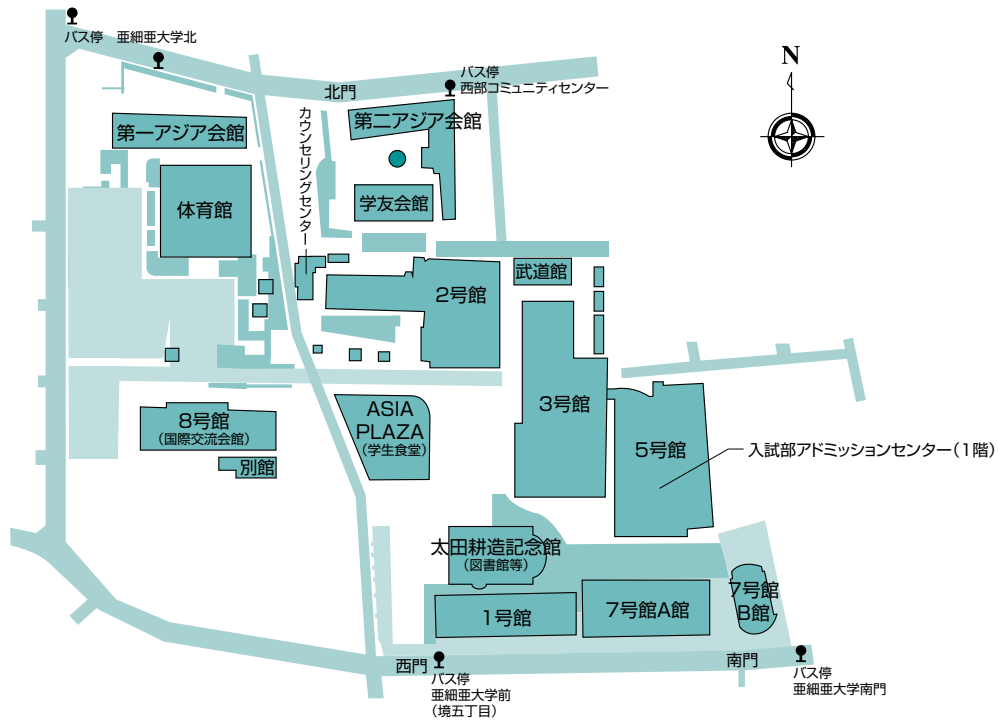

試験会場・アクセス

本学(武蔵野キャンパス)案内図

アクセス

交通案内

武蔵境駅まで

- 東京駅から約32分(JR中央線利用)
- 新宿駅から約19分(JR中央線利用)
- 大宮駅から約45分(JR埼京線・JR中央線利用)
- 千葉駅から約67分(JR総武線・JR中央線利用)
- 羽田空港から約64分(東京モノレール・JR山手線・JR中央線利用)
- 西武新宿線「田無駅」から約15分
(西武バス「武蔵境駅」行利用「武蔵境駅」(終点)下車)

※乗り換え時間は含まれていません。

武蔵境駅からキャンパスまで

- 北口またはnonowa口から徒歩12分

※駐車場がありませんので、公共交通機関を利用してください。