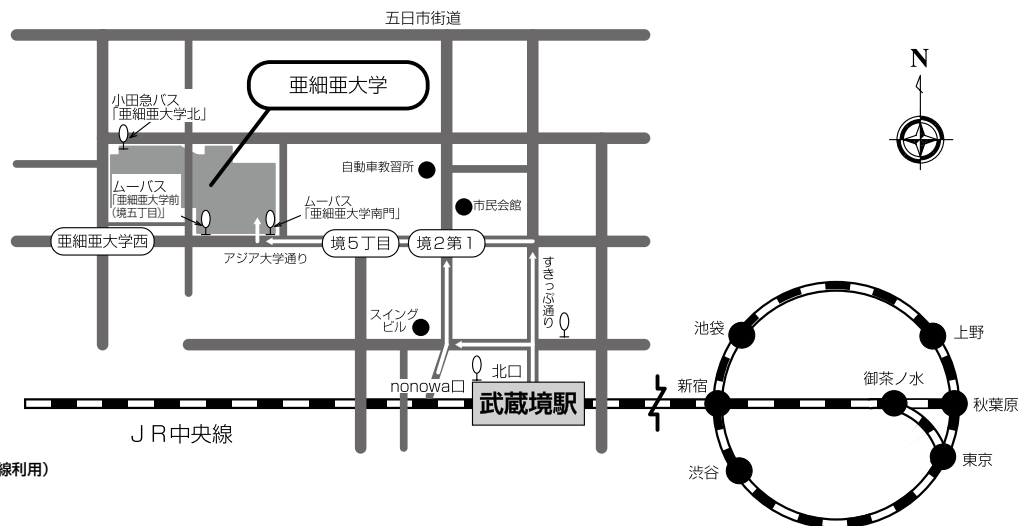

試験会場・アクセス

本学(武蔵野キャンパス)案内図

アクセス

交通案内

武蔵境駅まで

- 東京駅から約32分(JR中央線利用)
- 新宿駅から約19分(JR中央線利用)
- 大宮駅から約45分(JR埼京線・JR中央線利用)
- 千葉駅から約67分(JR総武線・JR中央線利用)
- 羽田空港から約64分(東京モノレール・JR山手線・JR中央線利用)
- 西武新宿線「田無駅」から約15分
(西武バス「武蔵境駅」行利用「武蔵境駅」(終点)下車)

※乗り換え時間は含まれていません。

武蔵境駅からキャンパスまで

- 北口またはnonowa口から徒歩12分

※駐車場がありませんので、公共交通機関を利用してください。