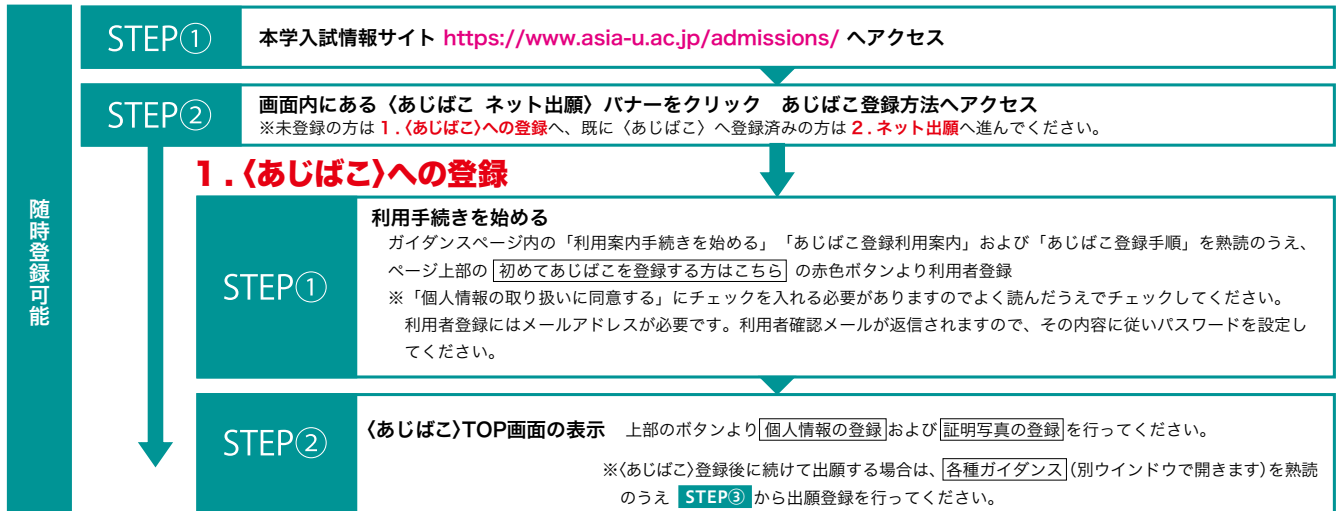

ネット出願申し込み手順

出願の流れ

出願をするためには〈あじばこ〉への登録が必要となります。下記手順に従って手続きを進めてください。

はじめに

随時登録可能

2. ネット出願

出願期間内に登録可能

出願期間内に入学検定料の支払い・
出願書類の郵送
※締切日消印有効