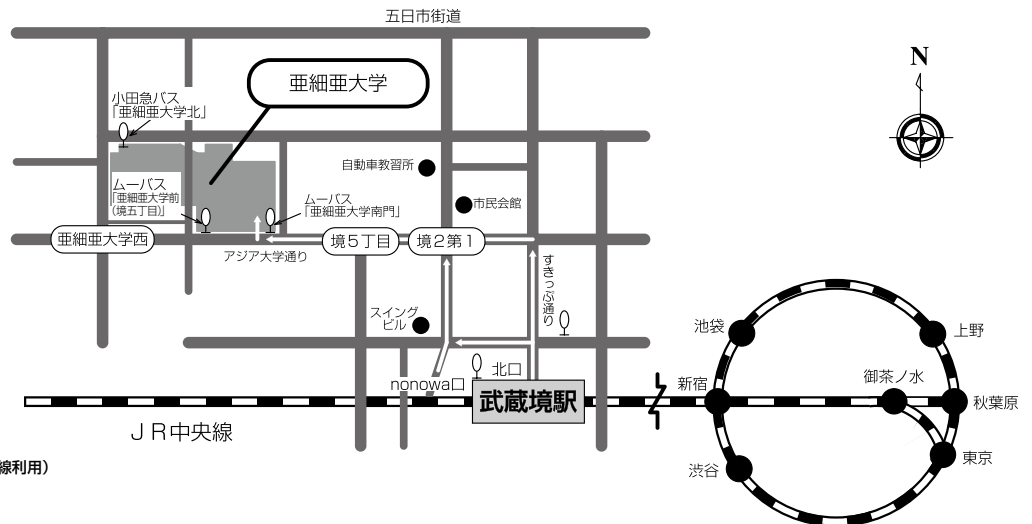

試験会場・アクセス

本学(武蔵野キャンパス)案内図

アクセス

交通案内

武蔵境駅まで

- 東京駅から約32分(JR中央線利用)
- 新宿駅から約19分(JR中央線利用)
- 大宮駅から約45分(JR埼京線・JR中央線利用)
- 千葉駅から約67分(JR総武線・JR中央線利用)
- 羽田空港から約64分(東京モノレール・JR山手線・JR中央線利用)
- 西武新宿線「田無駅」から約15分
(西武バス「武蔵境駅」行利用「武蔵境駅」(終点)下車)

※乗り換え時間は含まれていません。

武蔵境駅からキャンパスまで

- 北口またはnonowa口から徒歩12分

※駐車場がありませんので、公共交通機関を利用してください。