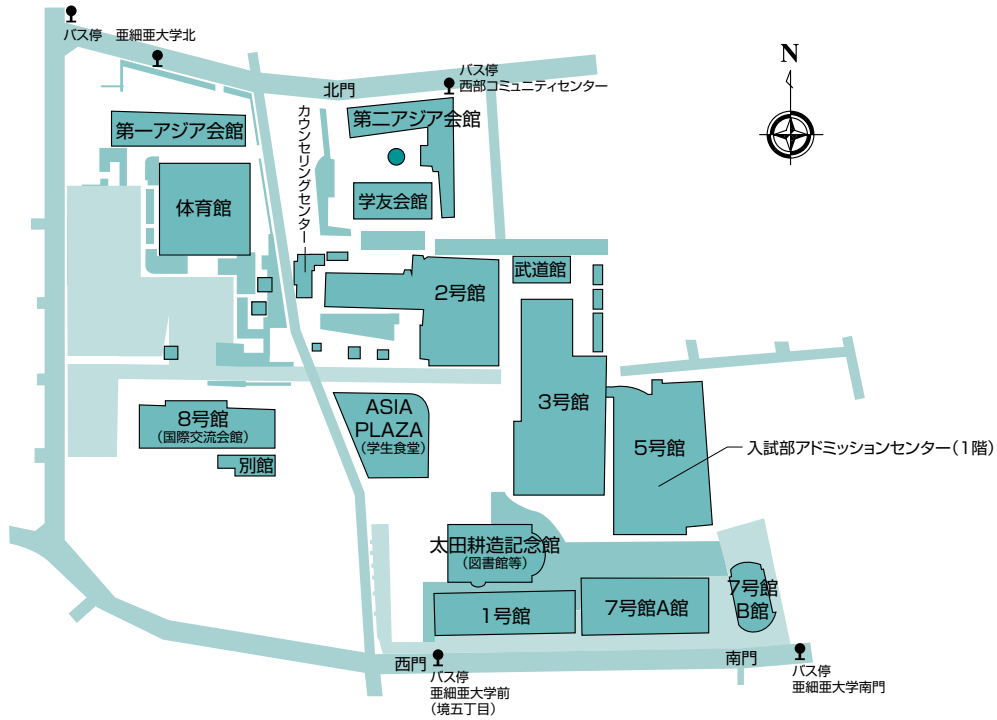

試験会場・アクセス

本学(武蔵野キャンパス)案内図

アクセス

交通案内

武蔵境駅まで

- 東京駅から約32分(JR中央線利用)
- 新宿駅から約19分(JR中央線利用)
- 大宮駅から約45分(JR埼京線・JR中央線利用)
- 千葉駅から約67分(JR総武線・JR中央線利用)
- 羽田空港から約64分(東京モノレール・JR山手線・JR中央線利用)
- 西武新宿線「田無駅」から約15分
(西武バス「武蔵境駅」行利用「武蔵境駅」(終点)下車)

※乗り換え時間は含まれていません。

武蔵境駅からキャンパスまで

- 北口またはnonowa口から徒歩12分

※駐車場がありませんので、公共交通機関を利用してください。