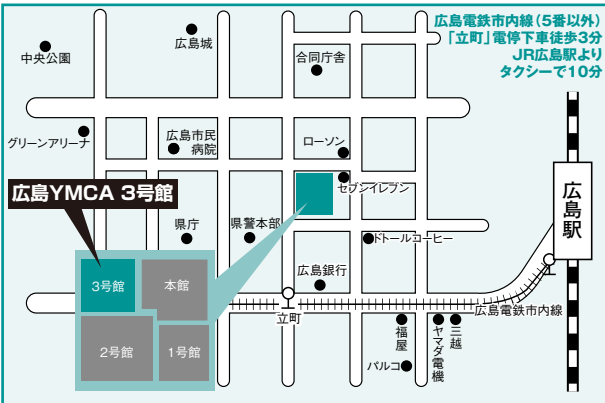

全学統一入試：前期 試験会場案内

千葉会場 **TKP千葉駅東口ビジネスセンター**
千葉市中央区新町1-20江澤ビル

JR千葉駅東口徒歩4分
京成千葉線京成千葉駅東口徒歩4分
京成千葉線京成中央駅東口徒歩4分

横浜会場 **MEETING SPACE AP横浜**
横浜市西区北幸2-6-1ONEST横浜西口ビル4階

JR横浜駅西口より徒歩6分
横浜市営地下鉄横浜駅より徒歩3分

新潟会場 **朱鷺メッセ**
新潟市中央区万代島6-1

JR新潟駅よりバス15分
新潟駅バスターミナル17番線・新潟交通佐渡汽船線「朱雀メッセ」停留所下車

富山会場 **ボルファートとやま**
富山市奥田新町8-1

JR富山駅北口より徒歩5分

長野会場 **JA長野県ビル**
長野市大字南長野北石堂町1177番地3

JR長野駅より徒歩10分

静岡会場 **静岡学園 なごみ高等学校**
静岡市駿河区八幡1丁目1番1号

JR静岡駅静岡南口より徒歩5分
静岡鉄道清水線日吉町駅より徒歩7分

全学統一入試：前期 試験会場案内

名古屋会場

タイムオフィス名古屋

名古屋市中区名駅2-41-10

大阪会場

天満研修センター

大阪市北区錦町2-21

広島会場

広島YMCA (3号館)

広島県広島市中区八丁堀7-11

福岡会場

アクア博多(AQUA HAKATA)

福岡市博多区中洲5-3-8

那覇会場

那覇尚学院別館

沖縄県那覇市泊2-16-3