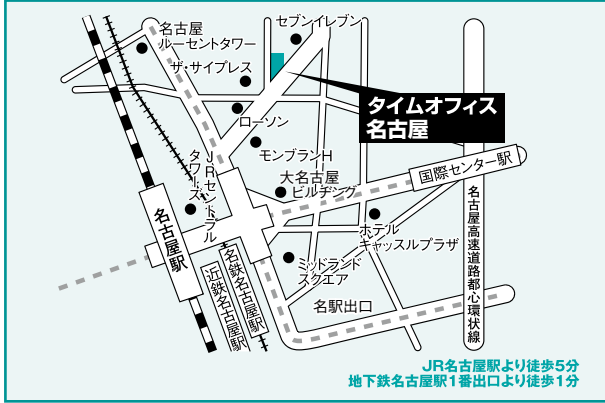

全学統一入試：前期 試験会場案内

千葉会場 **TKP千葉駅東口ビジネスセンター**
千葉市中央区新町1-20江澤ビル

JR千葉駅東口徒歩4分
京成千葉線京成千葉駅東口徒歩4分
京成千葉線京成中央駅東口徒歩4分

横浜会場 **MEETING SPACE AP横浜**
横浜市西区北幸2-6-1ONEST横浜西口ビル4階

JR横浜駅西口より徒歩6分
横浜市営地下鉄横浜駅より徒歩3分

新潟会場 **朱鷺メッセ**
新潟市中央区万代島6-1

JR新潟駅よりバス15分
新潟駅バスターミナル17番線・新潟交通佐渡汽船線「朱雀メッセ」停留所下車

富山会場 **ボルファートとやま**
富山市奥田新町8-1

JR富山駅北口より徒歩5分

長野会場 **JA長野県ビル**
長野市大字南長野北石堂町1177番地3

JR長野駅より徒歩10分

静岡会場 **静岡学園 なごみ高等学校**
静岡市駿河区八幡1丁目1番1号

JR静岡駅静岡南口より徒歩5分
静岡鉄道清水線日吉町駅より徒歩7分

全学統一入試：前期 試験会場案内

名古屋会場

タイムオフィス名古屋

名古屋市中区名駅2-41-10

大阪会場

天満研修センター

大阪市北区錦町2-21

広島会場