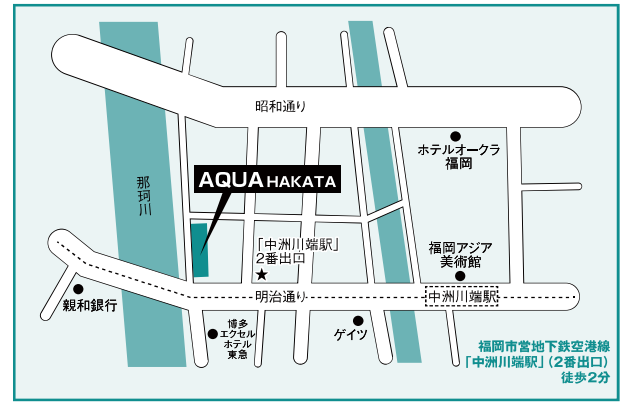

全学統一入試：前期 試験会場案内

千葉会場 **TKP千葉駅東口ビジネスセンター**
千葉市中央区新町1-20江澤ビル

JR千葉駅東口徒歩4分
京成千葉線京成千葉駅東口徒歩4分
京成千葉線京成中央駅東口徒歩4分

横浜会場 **MEETING SPACE AP横浜**
横浜市西区北幸2-6-1ONEST横浜西口ビル4階

JR横浜駅西口より徒歩6分
横浜市営地下鉄横浜駅より徒歩3分

新潟会場 **朱鷺メッセ**
新潟市中央区万代島6-1

JR新潟駅よりバス15分
新潟駅バスターミナル17番線・新潟交通佐渡汽船線「朱雀メッセ」停留所下車

富山会場 **ボルファートとやま**
富山市奥田新町8-1

JR富山駅北口より徒歩5分

長野会場 **JA長野県ビル**
長野市大字南長野北石堂町1177番地3

JR長野駅より徒歩10分

静岡会場 **静岡学園 なごみ高等学校**
静岡市駿河区八幡1丁目1番1号

JR静岡駅静岡南口より徒歩5分
静岡鉄道清水線日吉町駅より徒歩7分

全学統一入試：前期 試験会場案内

名古屋会場

タイムオフィス名古屋

名古屋市中区名駅2-41-10

大阪会場

天満研修センター

大阪市北区錦町2-21

広島会場

広島YMCA (3号館)

広島県広島市中区八丁堀7-11

福岡会場

アクア博多(AQUA HAKATA)

福岡市博多区中洲5-3-8

那覇会場

那覇尚学院別館

沖縄県那覇市泊2-16-3