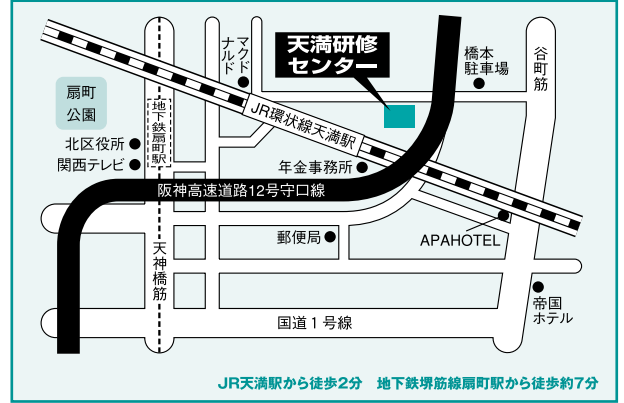

全学統一入試：前期 試験会場案内

千葉会場 **TKP千葉駅東口ビジネスセンター**
千葉市中央区新町1-20江澤ビル

JR千葉駅東口徒歩4分
京成千葉線京成千葉駅東口徒歩4分
京成千葉線京成中央駅東口徒歩4分

横浜会場 **MEETING SPACE AP横浜**
横浜市西区北幸2-6-1ONEST横浜西口ビル4階

JR横浜駅西口より徒歩6分
横浜市営地下鉄横浜駅より徒歩3分

新潟会場 **朱鷺メッセ**
新潟市中央区万代島6-1

JR新潟駅よりバス15分
新潟駅バスターミナル17番線・新潟交通佐渡汽船線「朱雀メッセ」停留所下車

富山会場 **ボルファートとやま**
富山市奥田新町8-1

JR富山駅北口より徒歩5分

長野会場 **JA長野県ビル**
長野市大字南長野北石堂町1177番地3

JR長野駅より徒歩10分

静岡会場 **静岡学園 なごみ高等学校**
静岡市駿河区八幡1丁目1番1号

JR静岡駅静岡南口より徒歩5分
静岡鉄道清水線日吉町駅より徒歩7分

全学統一入試：前期 試験会場案内

名古屋会場

タイムオフィス名古屋

名古屋市中区名駅2-41-10

大阪会場

天満研修センター

大阪市北区錦町2-21

広島会場

広島YMCA (3号館)

広島県広島市中区八丁堀7-11

福岡会場

アクア博多(AQUA HAKATA)

福岡市博多区中洲5-3-8

那覇会場

那覇尚学院別館

沖縄県那覇市泊2-16-3