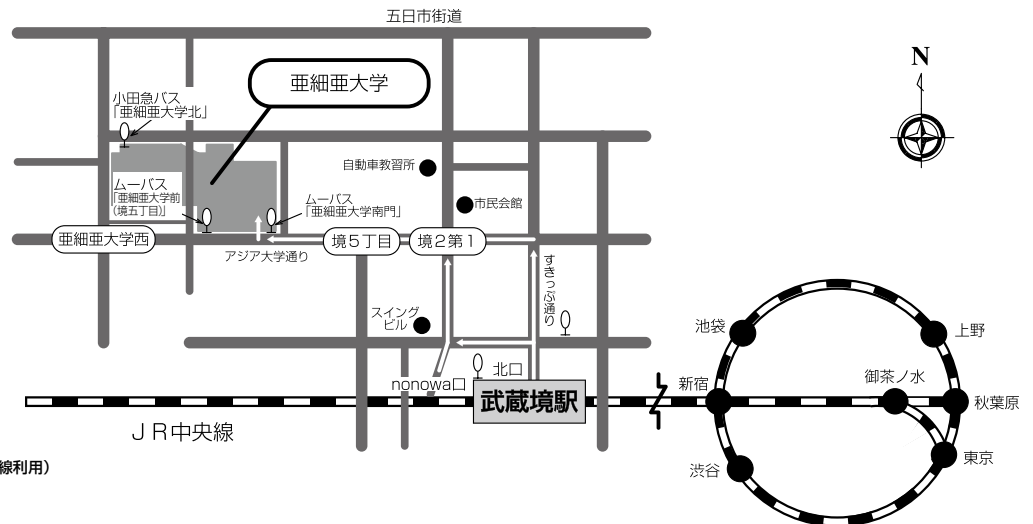

交通案内

武蔵境駅まで

- ●東京駅から約32分(JR中央線利用)
- ●新宿駅から約19分(JR中央線利用)
- ●大宮駅から約45分(JR埼京線・JR中央線利用)
- ●千葉駅から約67分(JR総武線・JR中央線利用)
- ●羽田空港から約64分(東京モノレール・JR山手線・JR中央線利用)
- ●西武新宿線「田無駅」から約15分
  (西武バス「武蔵境駅」行利用「武蔵境駅」(終点)下車)

※乗り換え時間は含まれていません。

武蔵境駅からキャンパスまで

- ●北口またはnonowa口から徒歩12分

※駐車場がありませんので、公共交通機関を利用してください。