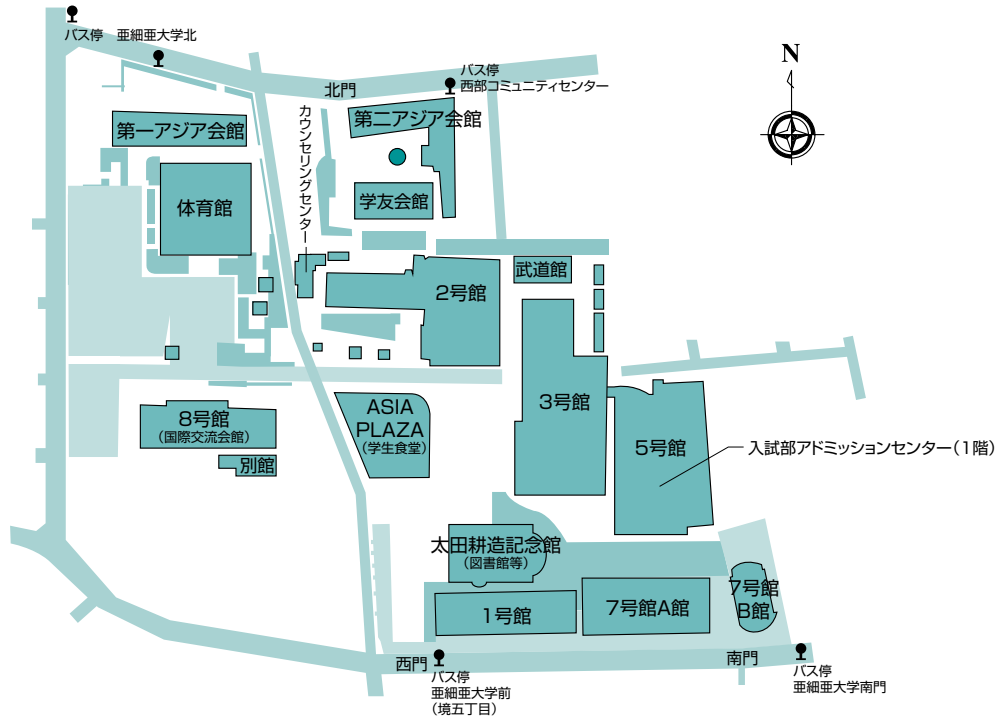

## 試験会場・アクセス

### 本学(武蔵野キャンパス)案内図

##### 武蔵境駅からキャンパスまで

- 北口またはnonowa口から徒歩12分

※駐車場がありませんので、公共交通機関を利用してください。