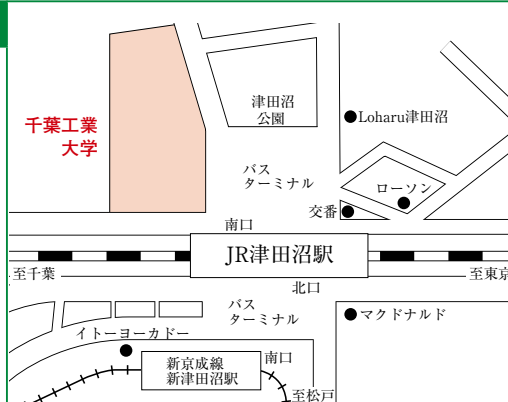

## 千葉工業大学津田沼キャンパス

【所在地】

千葉県習志野市津田沼2-17-1

≫大きな地図で見る

【交通機関】

JR 津田沼駅南口より徒歩1分

新京成線新津田沼駅南口より徒歩3分