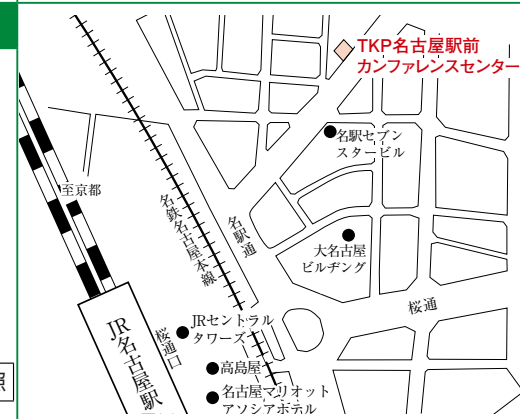

名古屋

TKP名古屋駅前カンファレンスセンター

【所在地】

愛知県名古屋市中村区名駅 2-41-5

CK20 名駅前ビル

≫大きな地図で見る

【交通機関】

JR 名古屋駅桜通口より徒歩 7 分

名古屋市営地下鉄名古屋駅1出口より徒歩 3 分

スカラシップ・全国入学試験「名古屋会場」は48ページ参照