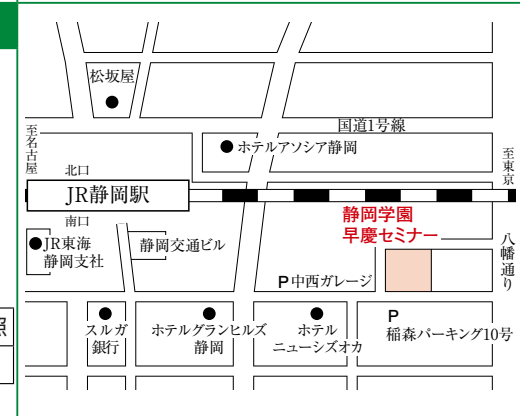

## 静岡学園 早慶セミナー

【所在地】

静岡県静岡市駿河区八幡1-1-1

≫大きな地図で見る

【交通機関】

JR 静岡駅南口より徒歩5分

スカラシップ・全国入学試験「静岡会場」は48ページ参照

前期入学試験「静岡会場」は51ページ参照

## ホテル金沢

【所在地】

石川県金沢市堀川新町1-1

≫大きな地図で見る

【交通機関】

JR 金沢駅兼六園口（東口）より徒歩1分

スカラシップ・全国入学試験「金沢会場」は48ページ参照