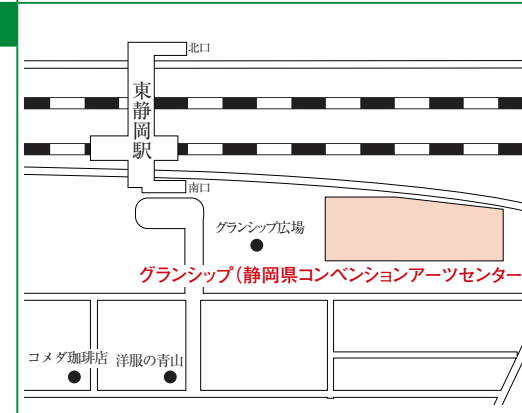

## グランシップ

(静岡県コンベンションアーツセンター)

【所在地】

静岡県静岡市駿河区東静岡 2 - 3 - 1

≫大きな地図で見る

【交通機関】

JR 東静岡駅南口より徒歩 5分

前期入学試験「静岡会場」は 51 ページ参照

後期入学試験「静岡会場」は 52 ページ参照