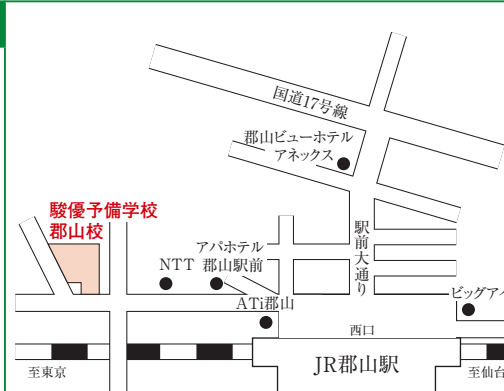

## 【所在地】

宮城県仙台市宮城野区榴岡2-5-26

≫大きな地図で見る

## 【所在地】

福島県郡山市駅前1-12-6

≫大きな地図で見る

## 【交通機関】

JR 郡山駅西口より徒歩 4分

前期入学試験「郡山会場」は 50 ページ参照

## 宇都宮