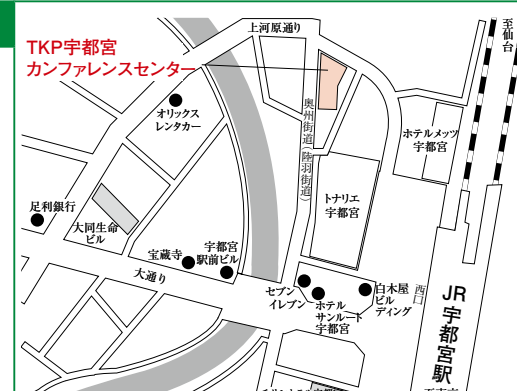

## 宇都宮

## TKP 宇都宮カンファレンスセンター

## 【所在地】

栃木県宇都宮市駅前通り1-3-1

KDX 宇都宮ビル

≫大きな地図で見る

## 【交通機関】

JR 宇都宮駅西口より徒歩 4分