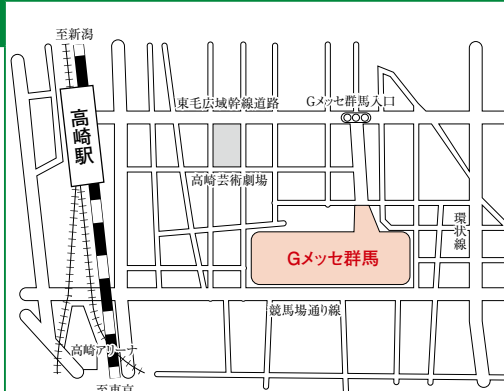

【交通機関】

JR 高崎駅東口より徒歩 15分