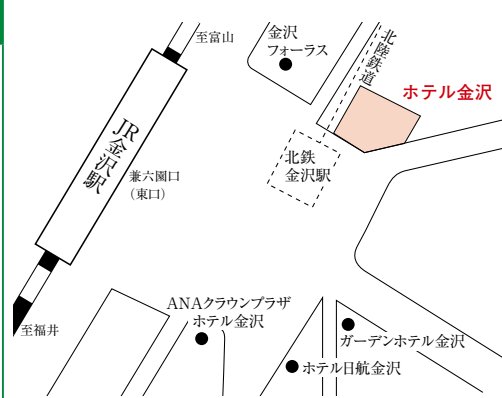

## 〔スカラシップ・全国入学試験会場〕

## ホテル金沢

【所在地】

石川県金沢市堀川新町 1 - 1

≫大きな地図で見る

【交通機関】

JR 金沢駅兼六園口（東口）より徒歩 1分

後期入学試験「金沢会場」は 52 ページ参照