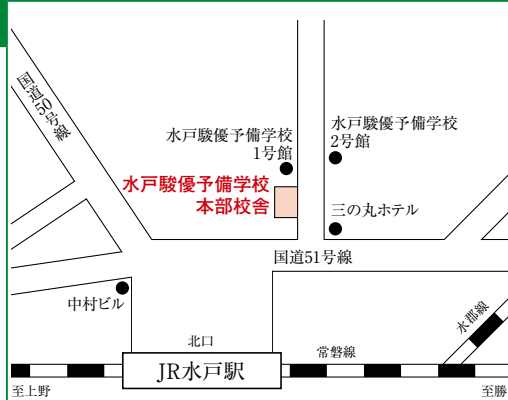

## 駿優予備学校郡山校

【所在地】

福島県郡山市駅前1-12-6

≫大きな地図で見る

【交通機関】

JR 郡山駅西口より徒歩4分

スカラシップ・全国入学試験「郡山会場」は47ページ参照

## 大 宮

## JA 共済埼玉ビル

【所在地】

埼玉県さいたま市大宮区土手町1-2

≫大きな地図で見る

【交通機関】

JR 大宮駅東口より徒歩13分

東武バス「上尾駅東口行」に乗車「裏参道」バス停下車

東武野田線（アーバンパークライン）北大宮駅より徒歩5分