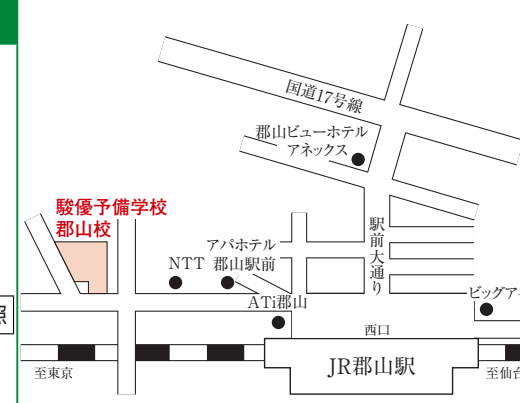

## 駿優予備学校郡山校

【所在地】

福島県郡山市駅前1-12-6

≫大きな地図で見る

【交通機関】

JR 郡山駅西口より徒歩4分

スカラシップ・全国入学試験「郡山会場」は47ページ参照