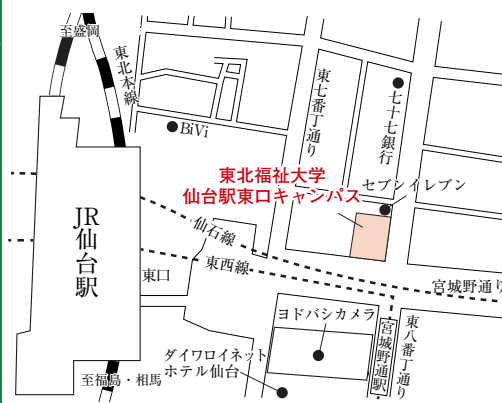

〔前期入学試験会場〕

仙 台

東北福祉大学仙台駅東口キャンパス

【所在地】

宮城県仙台市宮城野区榴岡2-5-26

≫大きな地図で見る

【交通機関】

JR 仙台駅東口より徒歩3分

地下鉄東西線宮城野通駅より徒歩3分

スカラシップ・全国入学試験「仙台会場」は47ページ参照

後期入学試験「仙台会場」は52ページ参照