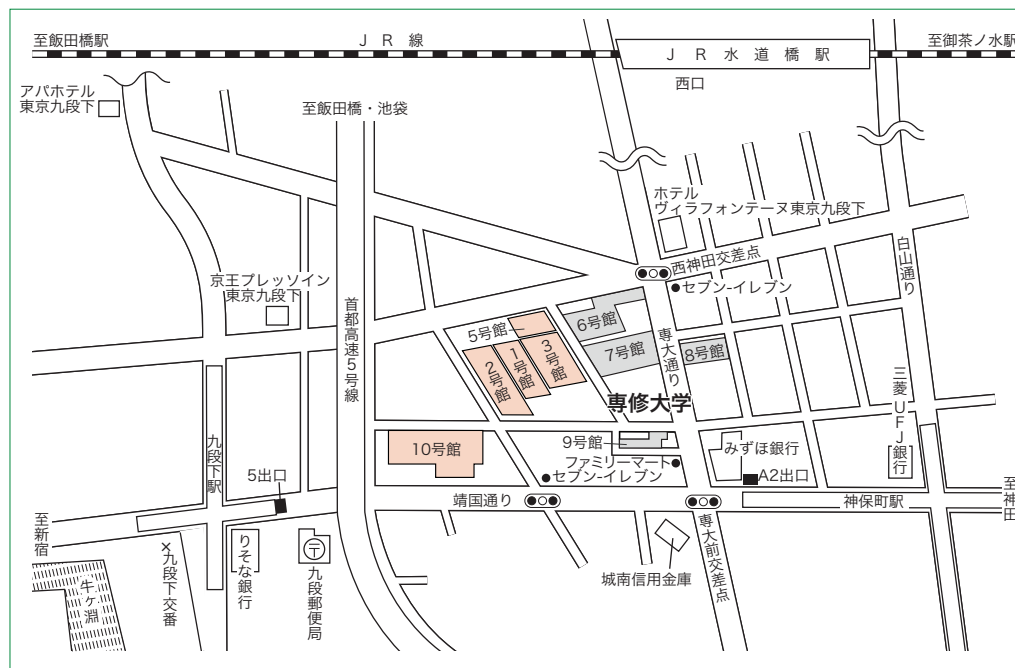

試験会場案内 (専修大学神田校舎・生田校舎)

対象：スカラシップ・全国入学試験、前期入学試験、後期入学試験

専修大学神田校舎

〒101-8425 東京都千代田区神田神保町3-8

≫大きな地図で見る

- ○地下鉄神保町駅（東京メトロ半蔵門線、都営新宿線・三田線）A2出口より徒歩3分
- ○地下鉄九段下駅（東京メトロ東西線・半蔵門線、都営新宿線）5出口より徒歩1分
- ○JR水道橋駅西口より徒歩7分