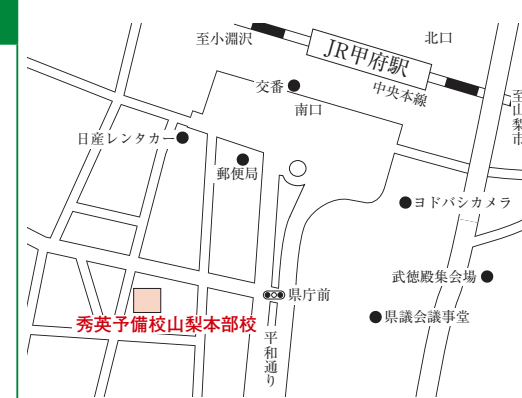

## ホテル金沢

【所在地】

石川県金沢市堀川新町 1 - 1

≫大きな地図で見る

【交通機関】

JR 金沢駅兼六園口（東口）より徒歩 1分

後期入学試験「金沢会場」は 52 ページ参照

## 秀英予備校山梨本部校

【所在地】

山梨県甲府市丸の内 2 - 15 - 12

≫大きな地図で見る

【交通機関】

JR 甲府駅南口より徒歩 5分

## 長 野

## 長野市生涯学習センター

【所在地】

長野県長野市大字鶴賀問御所町 1271 - 3  
TOiGO WEST

≫大きな地図で見る

【交通機関】

JR 長野駅善光寺口（西口）より徒歩 10分

長野電鉄市役所前駅より徒歩 5分

前期入学試験「長野会場」は 51 ページ参照