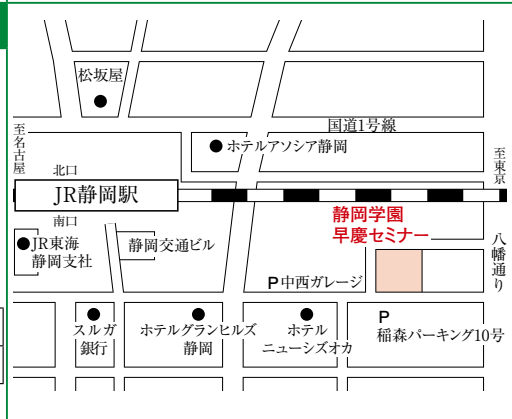

## JA長野県ビル アクティーホール

【所在地】

長野県長野市大字南長野北石堂町1177-3

≫大きな地図で見る

【交通機関】

JR 長野駅善光寺口（西口）より徒歩 10 分

スカラシップ・全国入学試験「長野会場」は48ページ参照

後期入学試験「長野会場」は 52 ページ参照

## 静岡学園 早慶セミナー

【所在地】

静岡県静岡市駿河区八幡 1-1-1

≫大きな地図で見る

【交通機関】

JR 静岡駅南口より徒歩 5 分

スカラシップ・全国入学試験「静岡会場」は48ページ参照

後期入学試験「静岡会場」は 52 ページ参照

## 名古屋