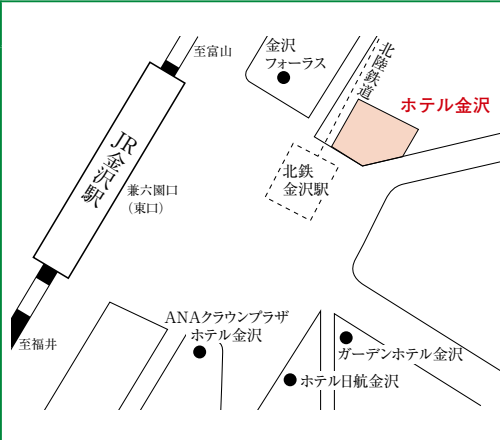

## ホテル金沢

【所在地】

石川県金沢市堀川新町1-1

≫大きな地図で見る

【交通機関】

JR 金沢駅兼六園口（東口）より徒歩1分

スカラシップ・全国入学試験「金沢会場」は48ページ参照

## 試験会場案内 (専修大学神田校舎・生田校舎)

対象：スカラシップ・全国入学試験、前期入学試験、後期入学試験